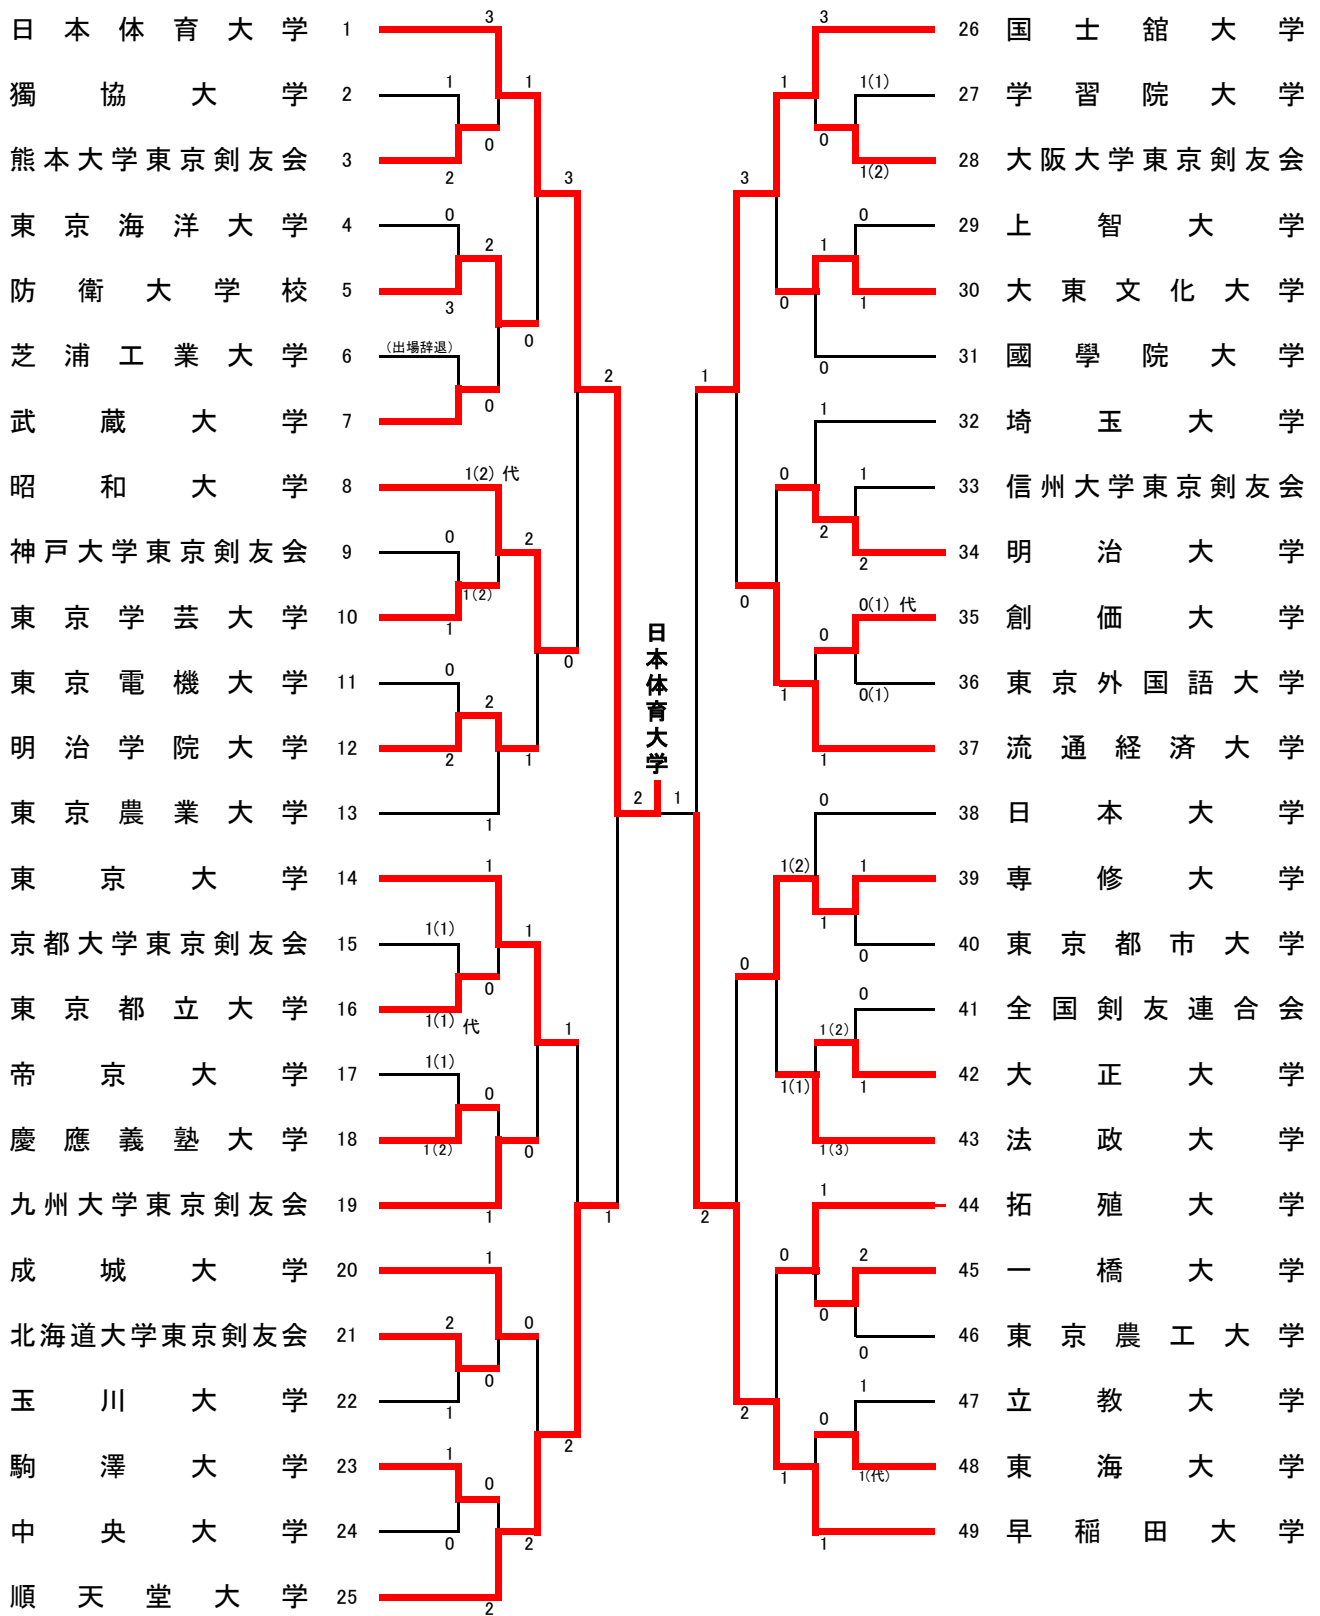

男子Ⅱ部 鳳凰杯

男子Ⅲ部 天行杯

女子 I 部 飛 翔 杯

女子 II 部 翡 翠 杯