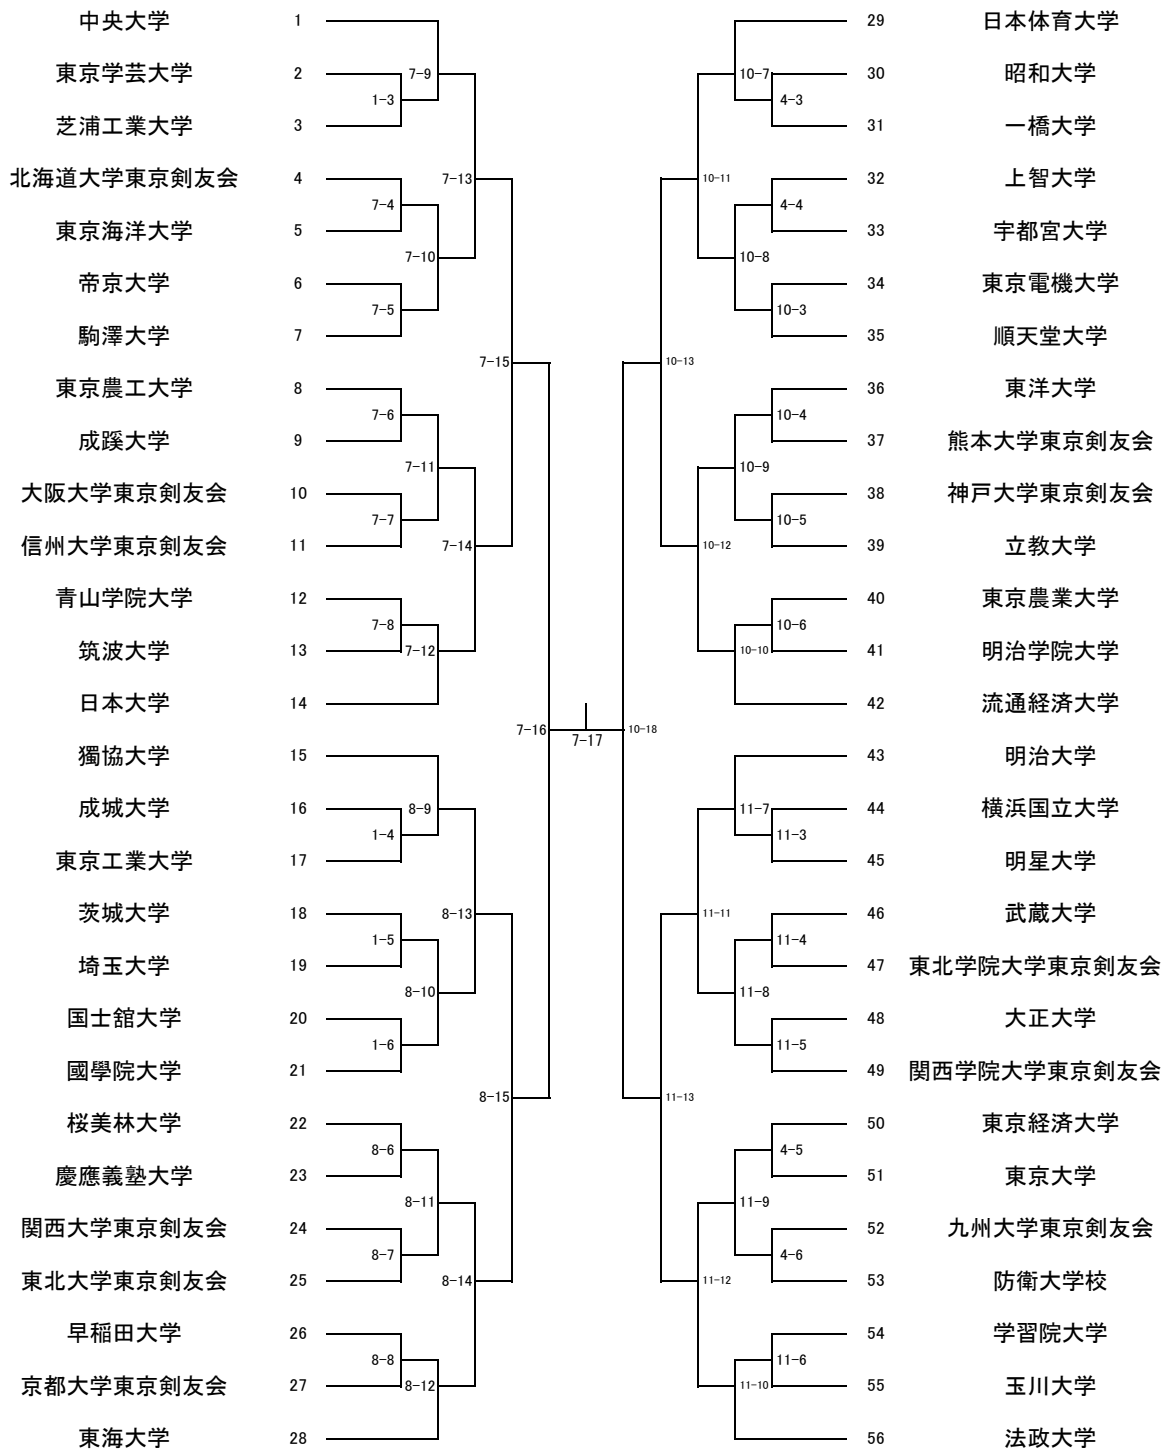

# 第34回学連剣友剣道大会組合せ

## 男子I部 竜王杯

## 男子Ⅱ部 鳳凰杯