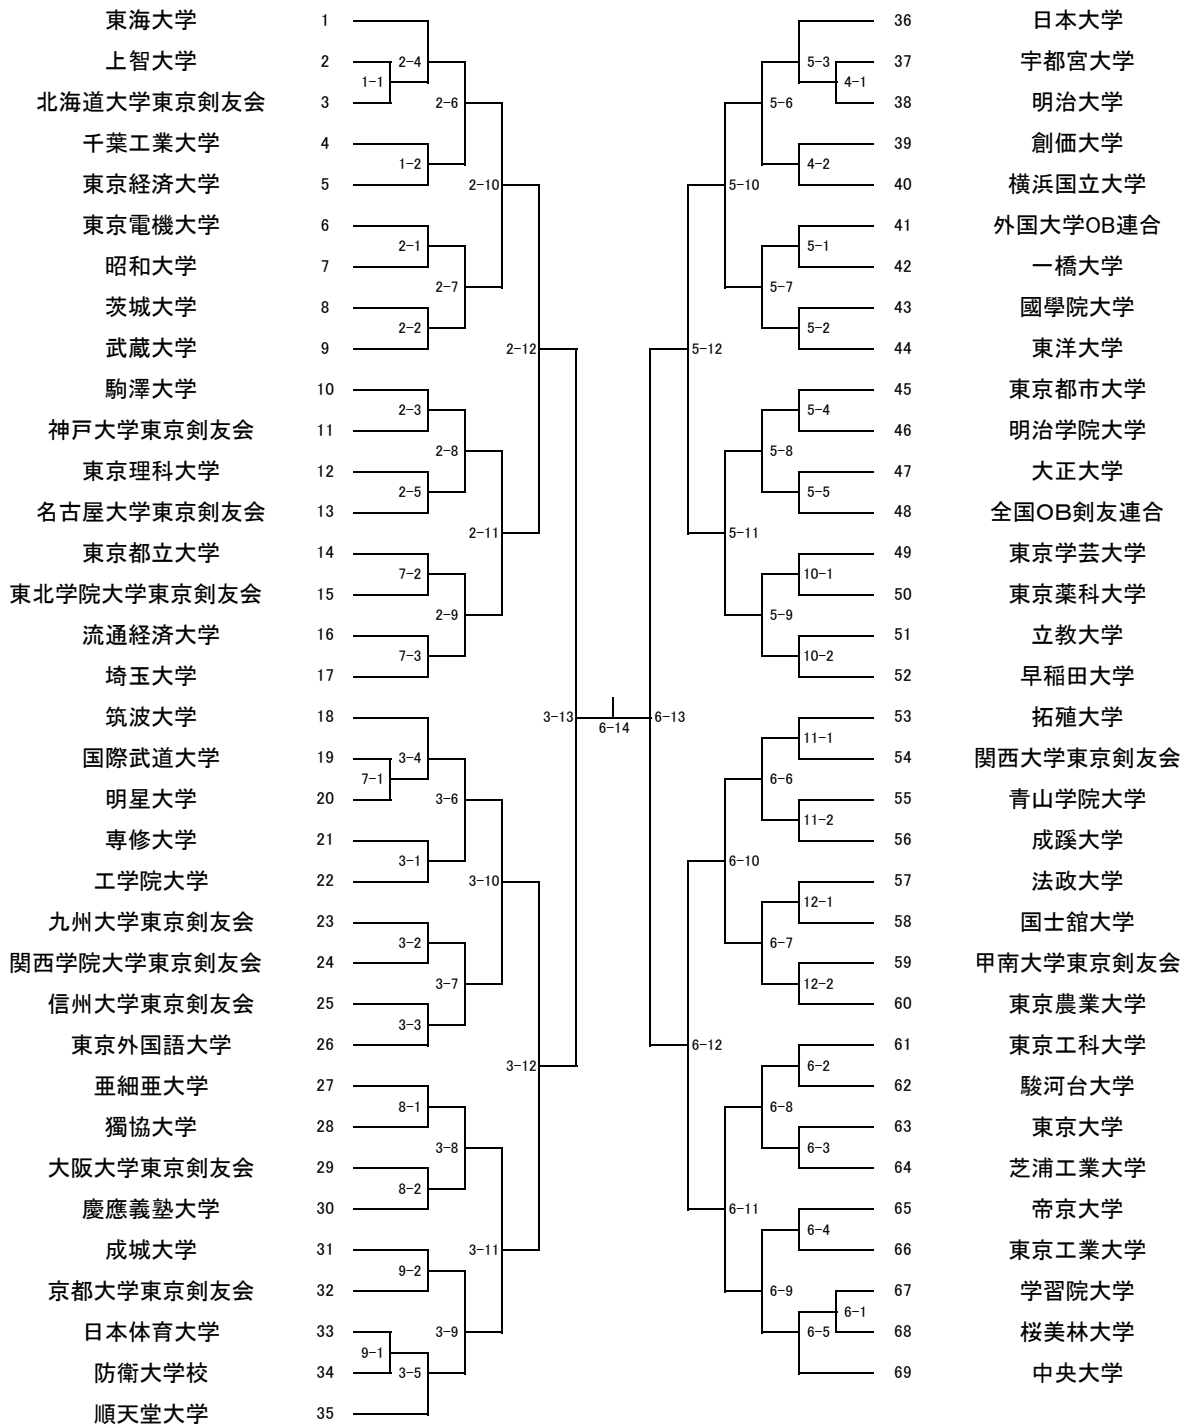

# 第34回学連剣友剣道大会組合せ

## 男子I部 竜王杯

## 男子Ⅱ部 鳳凰杯