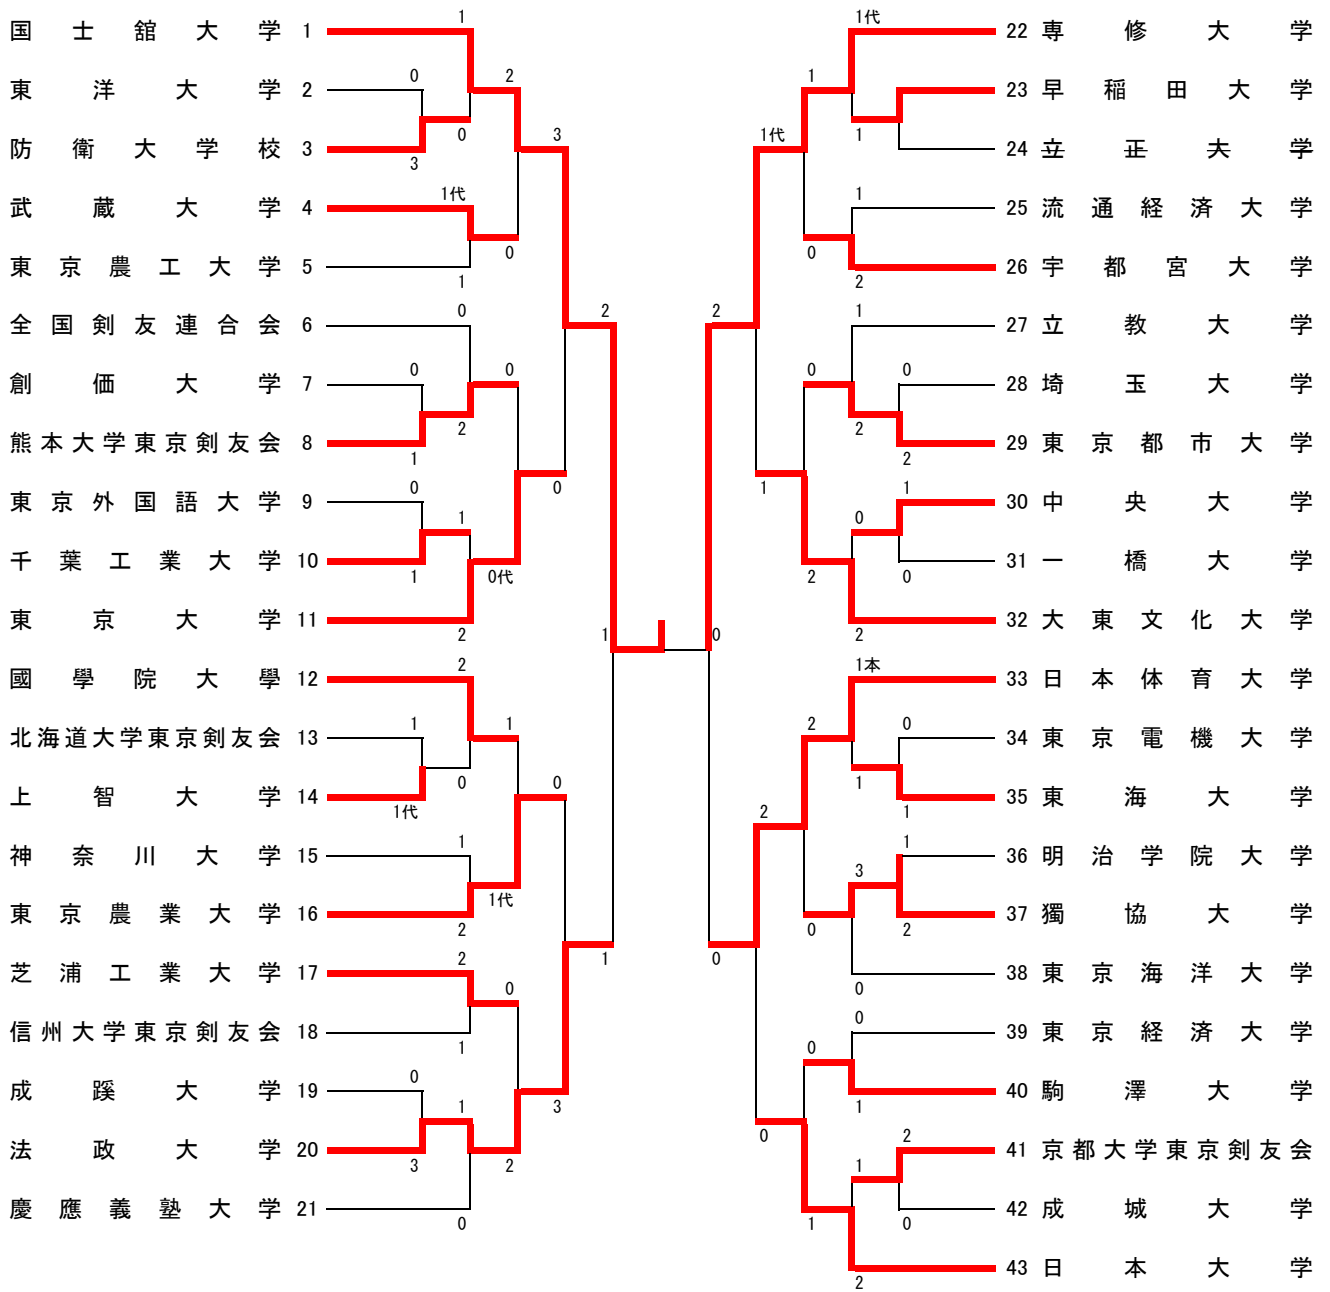

第30回学連剣友剣道大会 試合結果

男子 I 部 竜王杯

# 男子Ⅱ部 鳳凰杯

# 男子Ⅲ部 天行杯

## 女子 II 部 翡翠杯