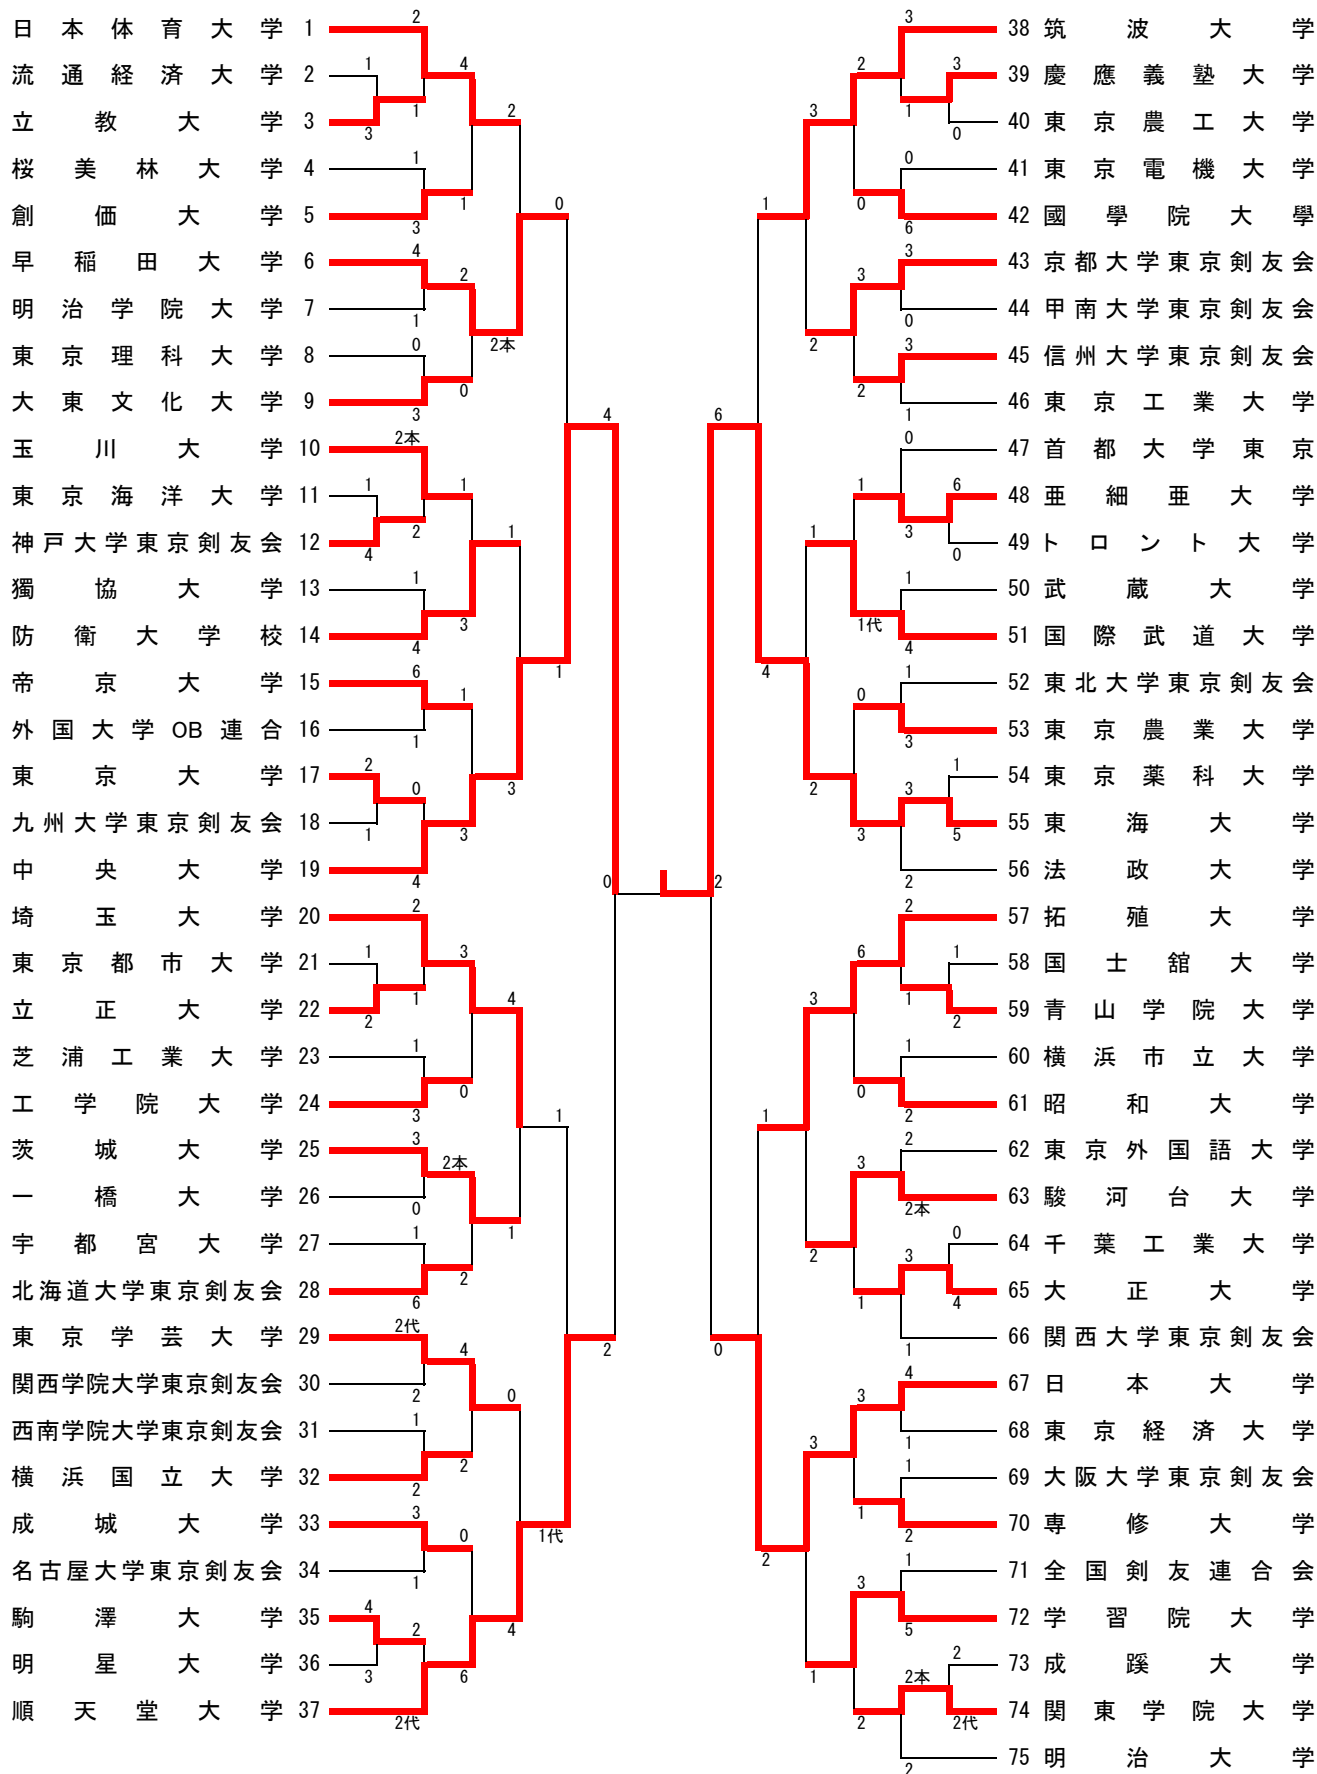

第30回学連剣友剣道大会 試合結果

男子 I 部 竜王杯

# 男子Ⅱ部 鳳凰杯

# 男子Ⅲ部 天行杯

## 女子 I 部 飛翔杯