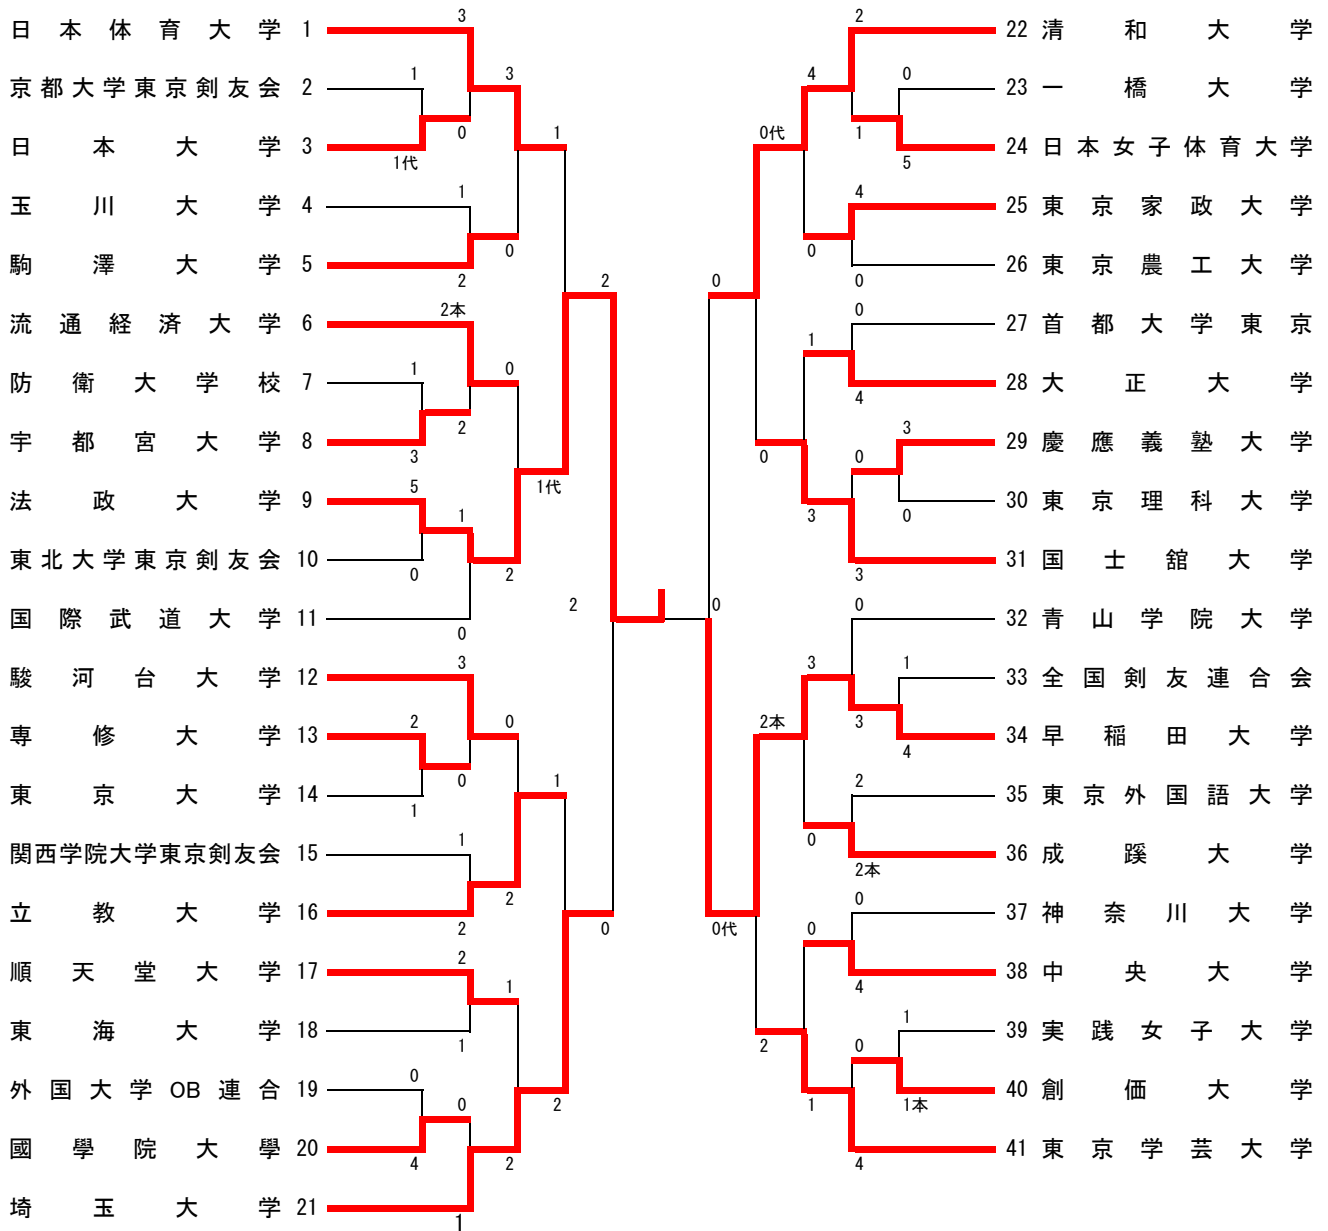

第30回学連剣友剣道大会 試合結果

男子 I 部 竜王杯

# 男子Ⅱ部 鳳凰杯

## 女子 I 部 飛翔杯

## 女子 II 部 翡翠杯