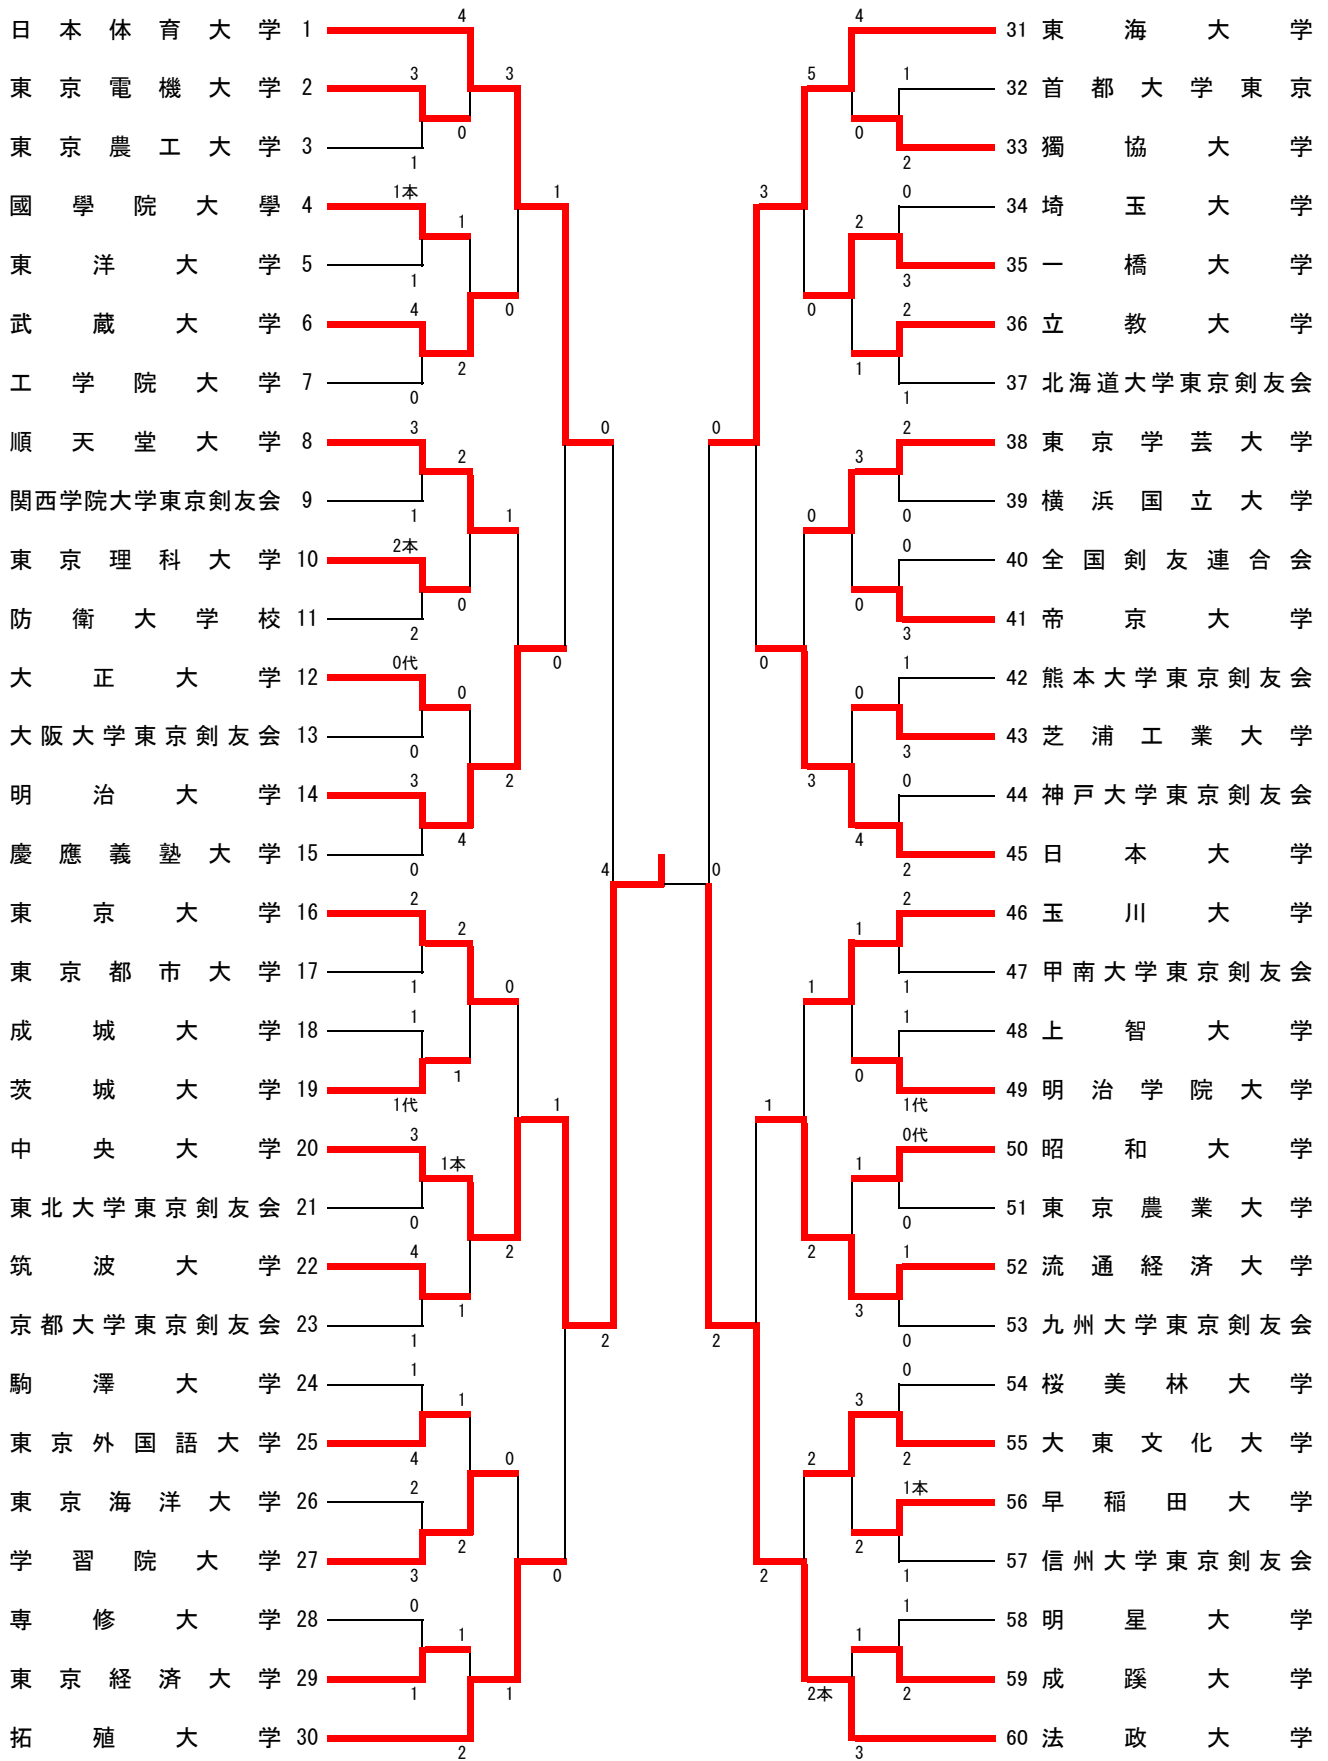

第30回学連剣友剣道大会 試合結果

男子 I 部 竜王杯

# 男子Ⅱ部 鳳凰杯

## 女子 I 部 飛翔杯

## 女子 II 部 翡翠杯