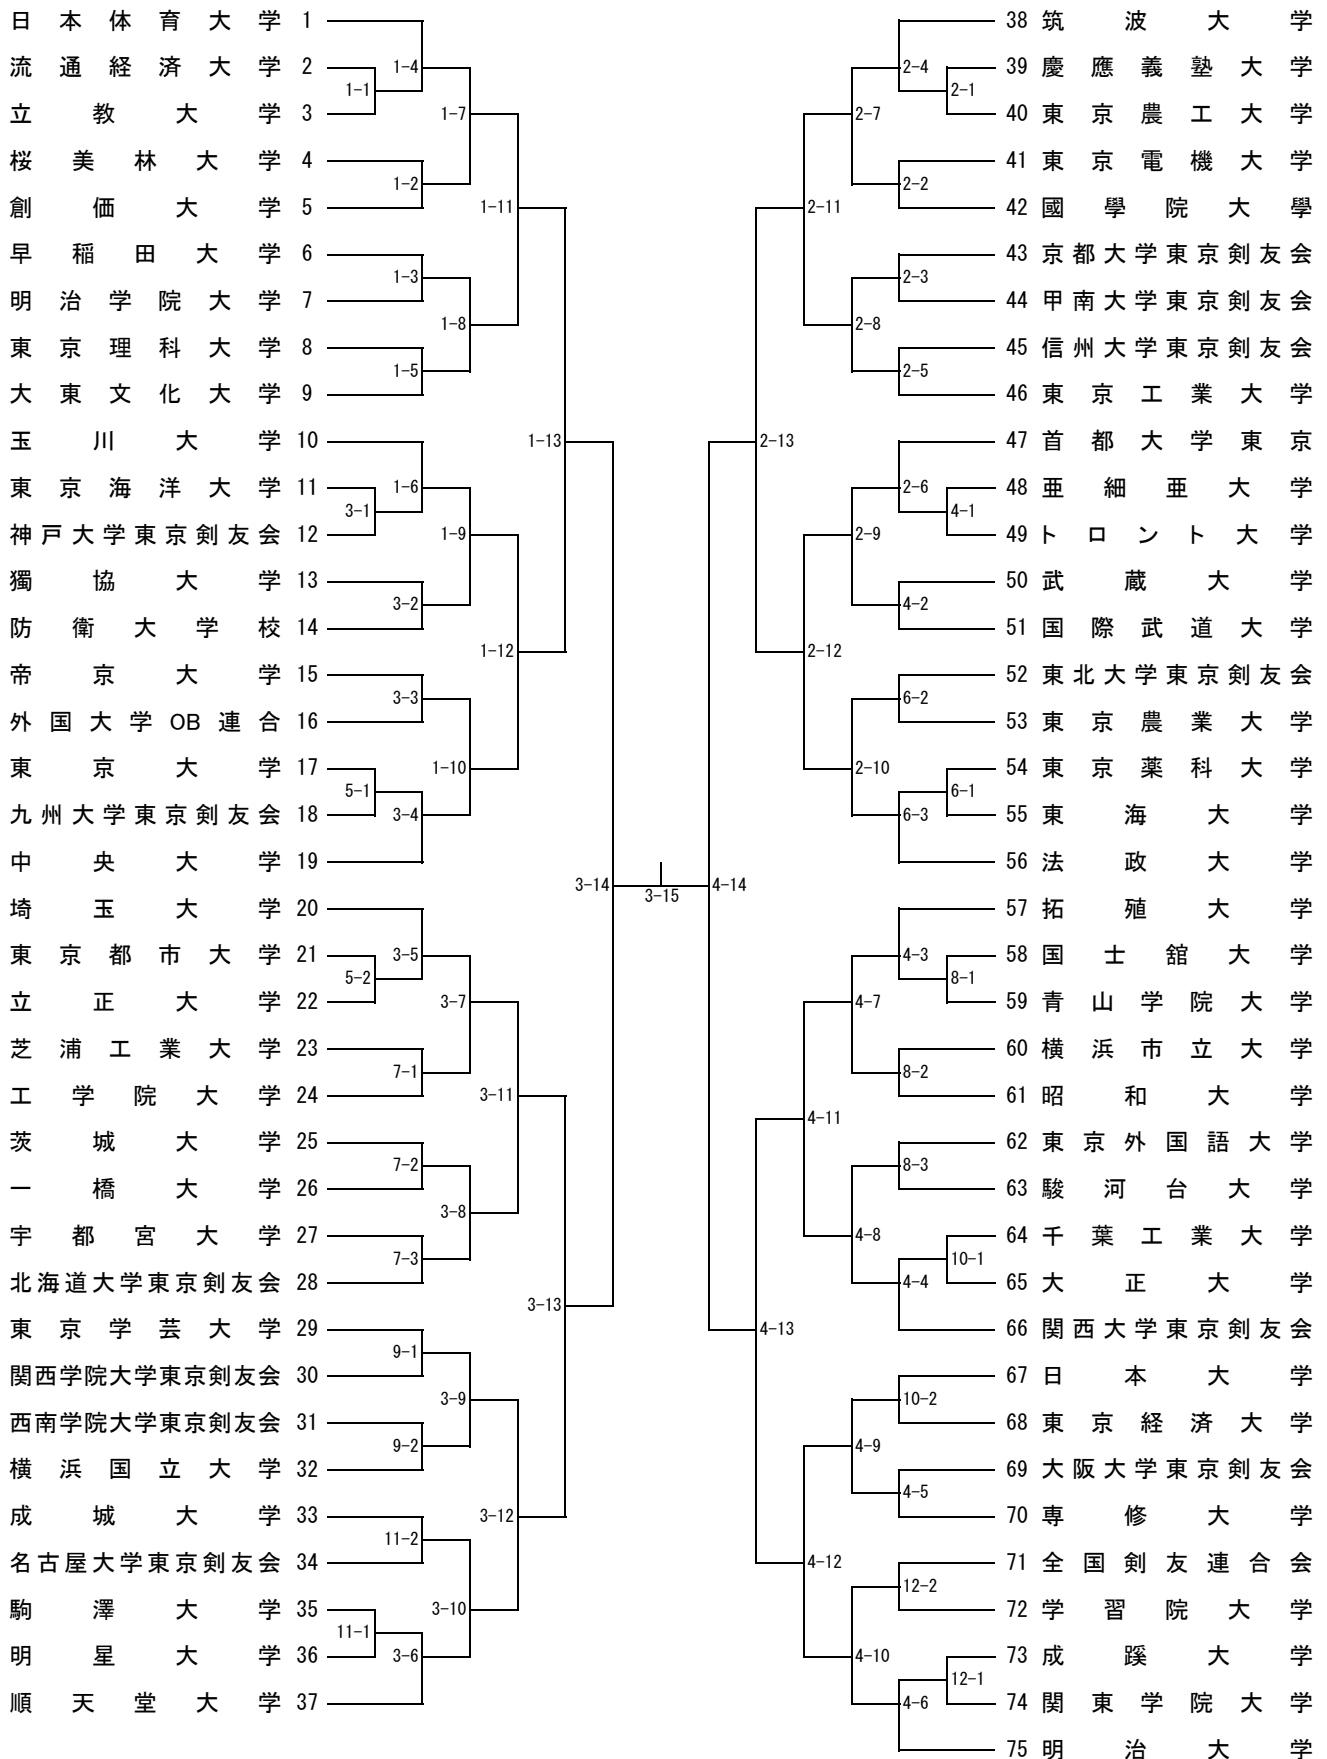

第30回学連剣友剣道大会 組合せ

男子 I 部 竜王杯

# 男子Ⅱ部 鳳凰杯

## 女子 I 部 飛翔杯

## 女子 II 部 翡翠杯