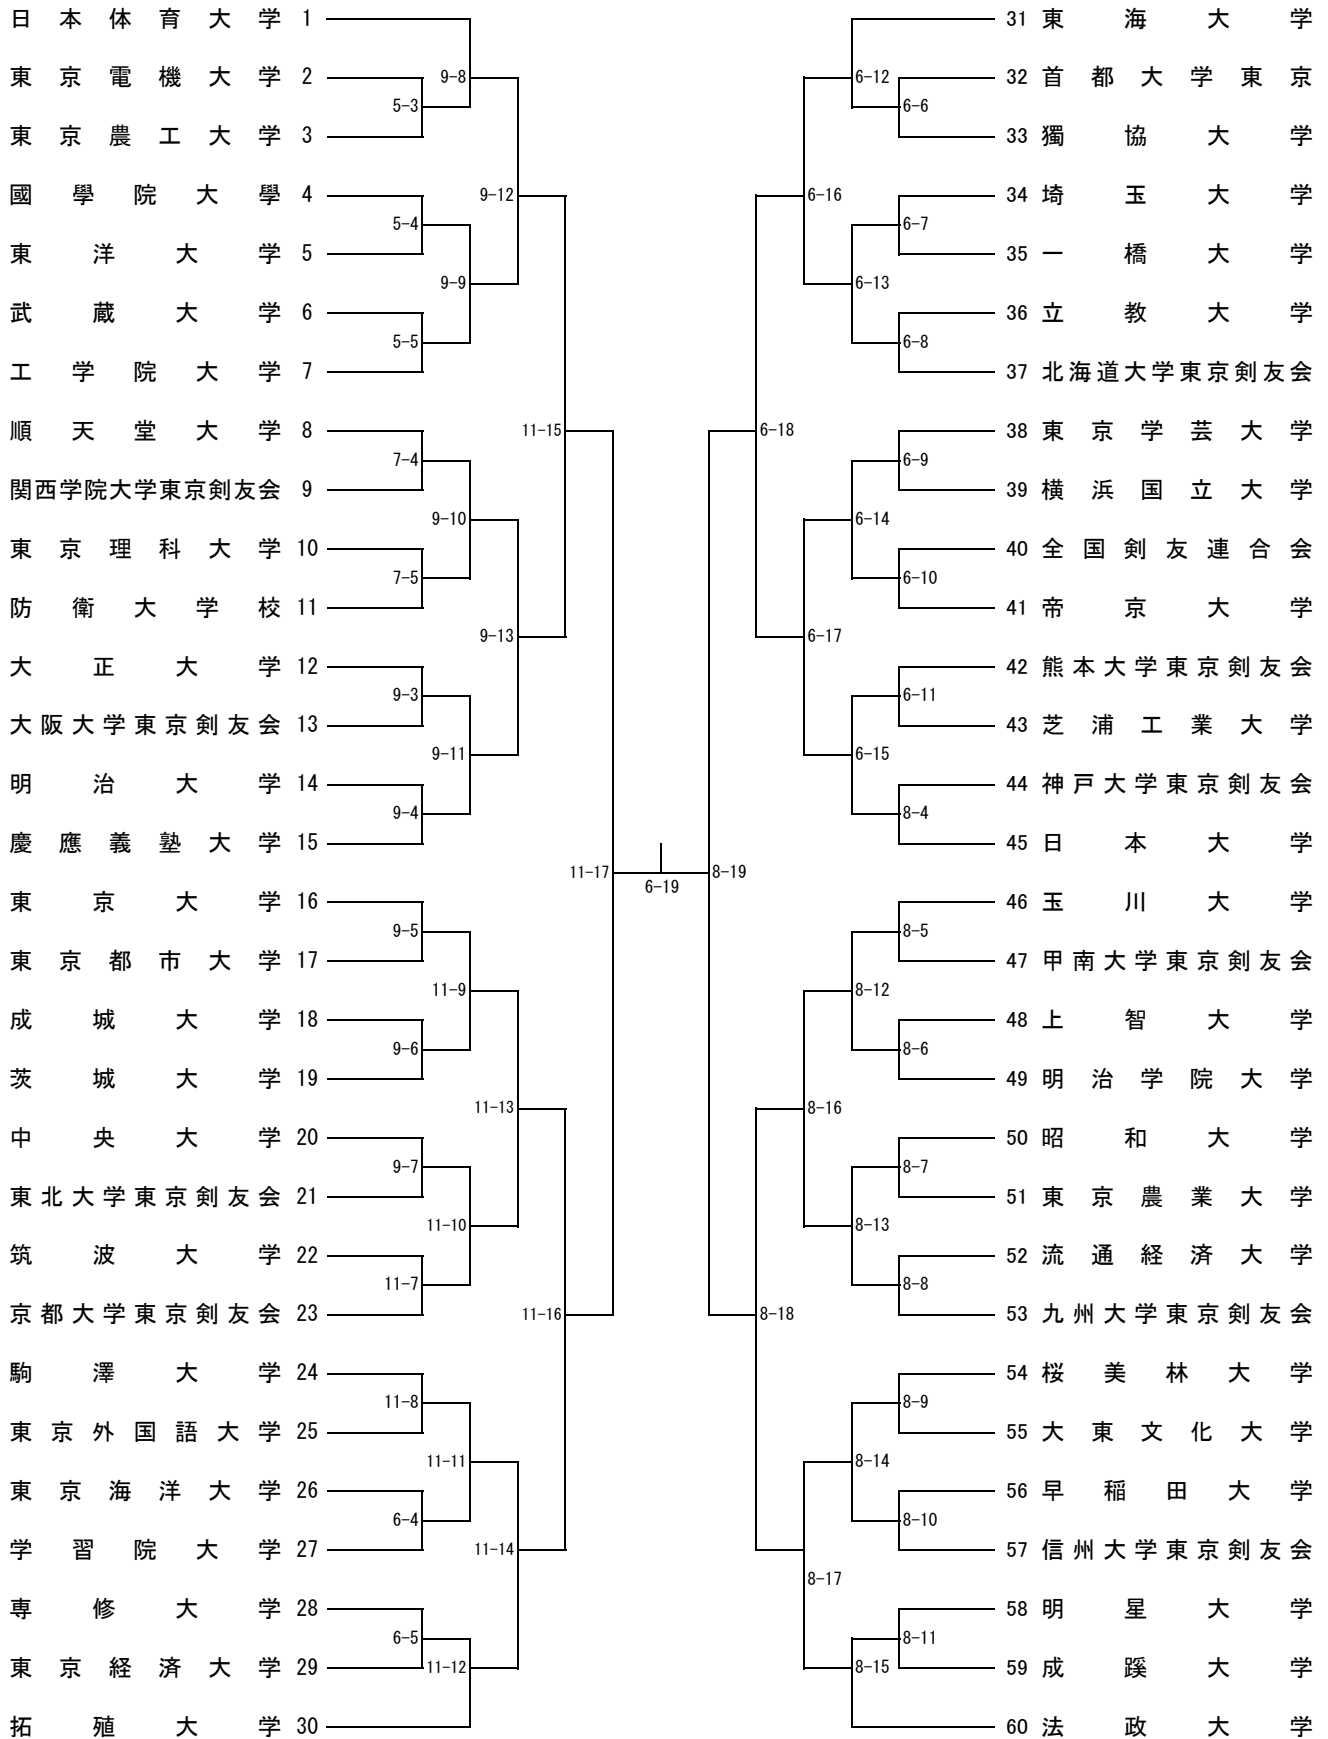

第30回学連剣友剣道大会 組合せ

男子 I 部 竜王杯

# 男子Ⅱ部 鳳凰杯

## 女子 I 部 飛翔杯

## 女子 II 部 翡翠杯