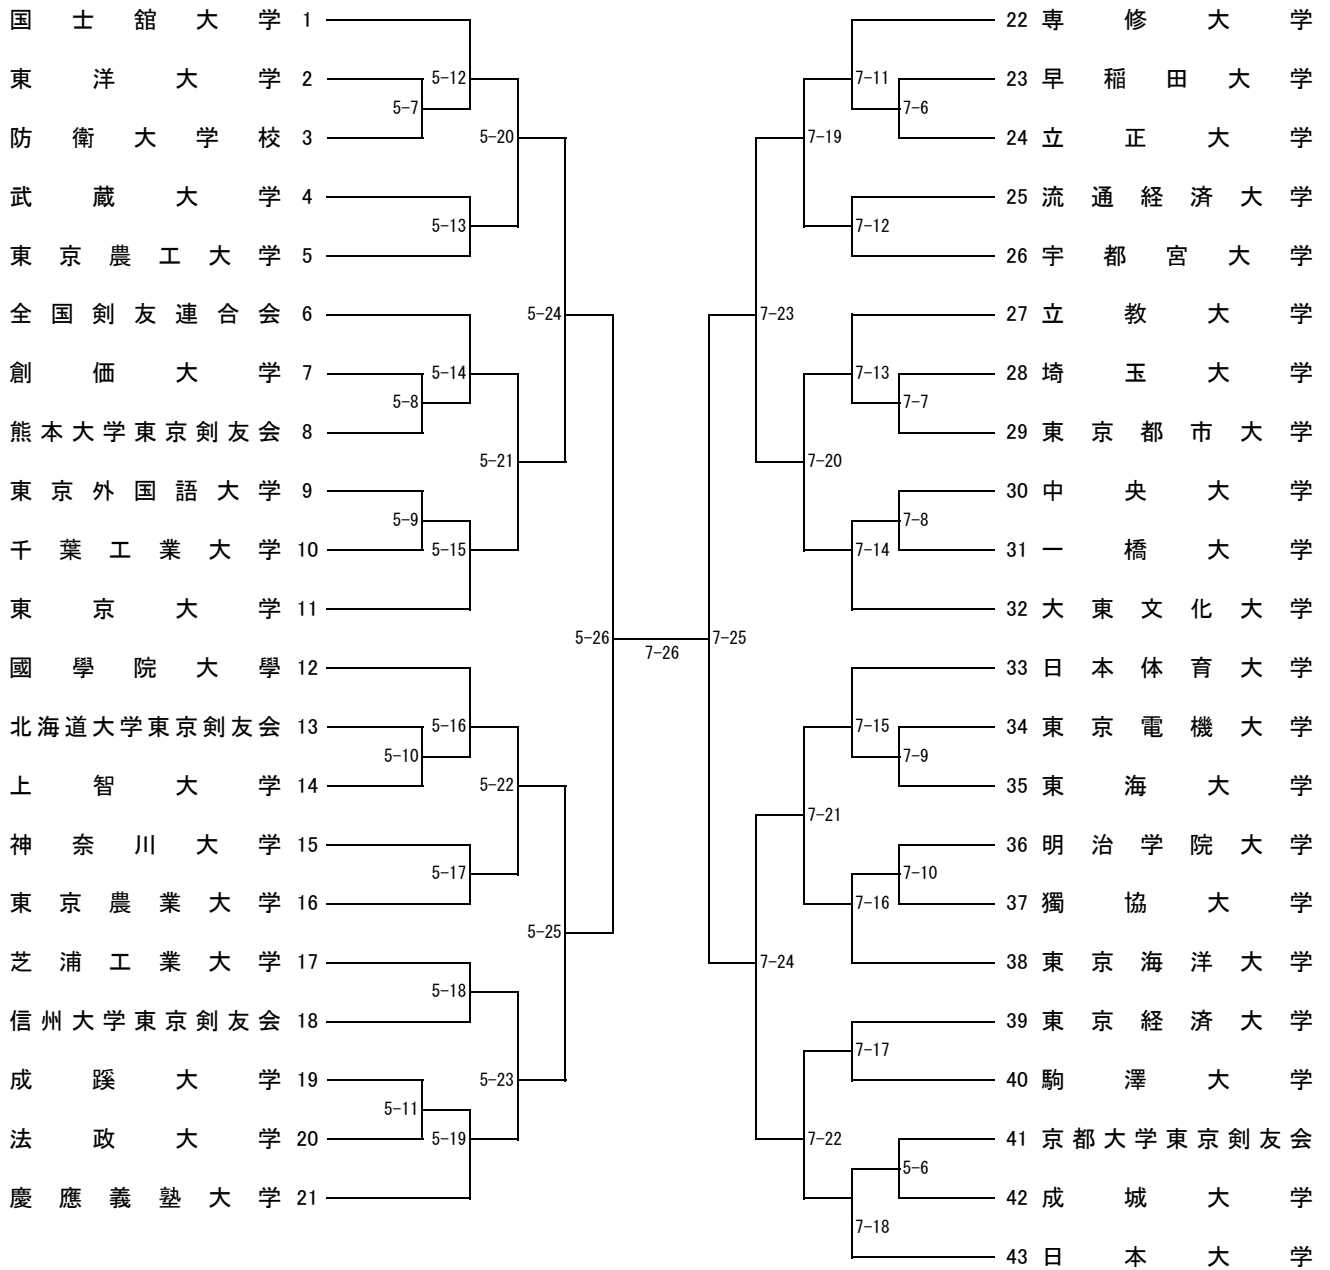

第30回学連剣友剣道大会 組合せ

男子 I 部 竜王杯

# 男子Ⅱ部 鳳凰杯

## 女子 I 部 飛翔杯

## 女子 II 部 翡翠杯