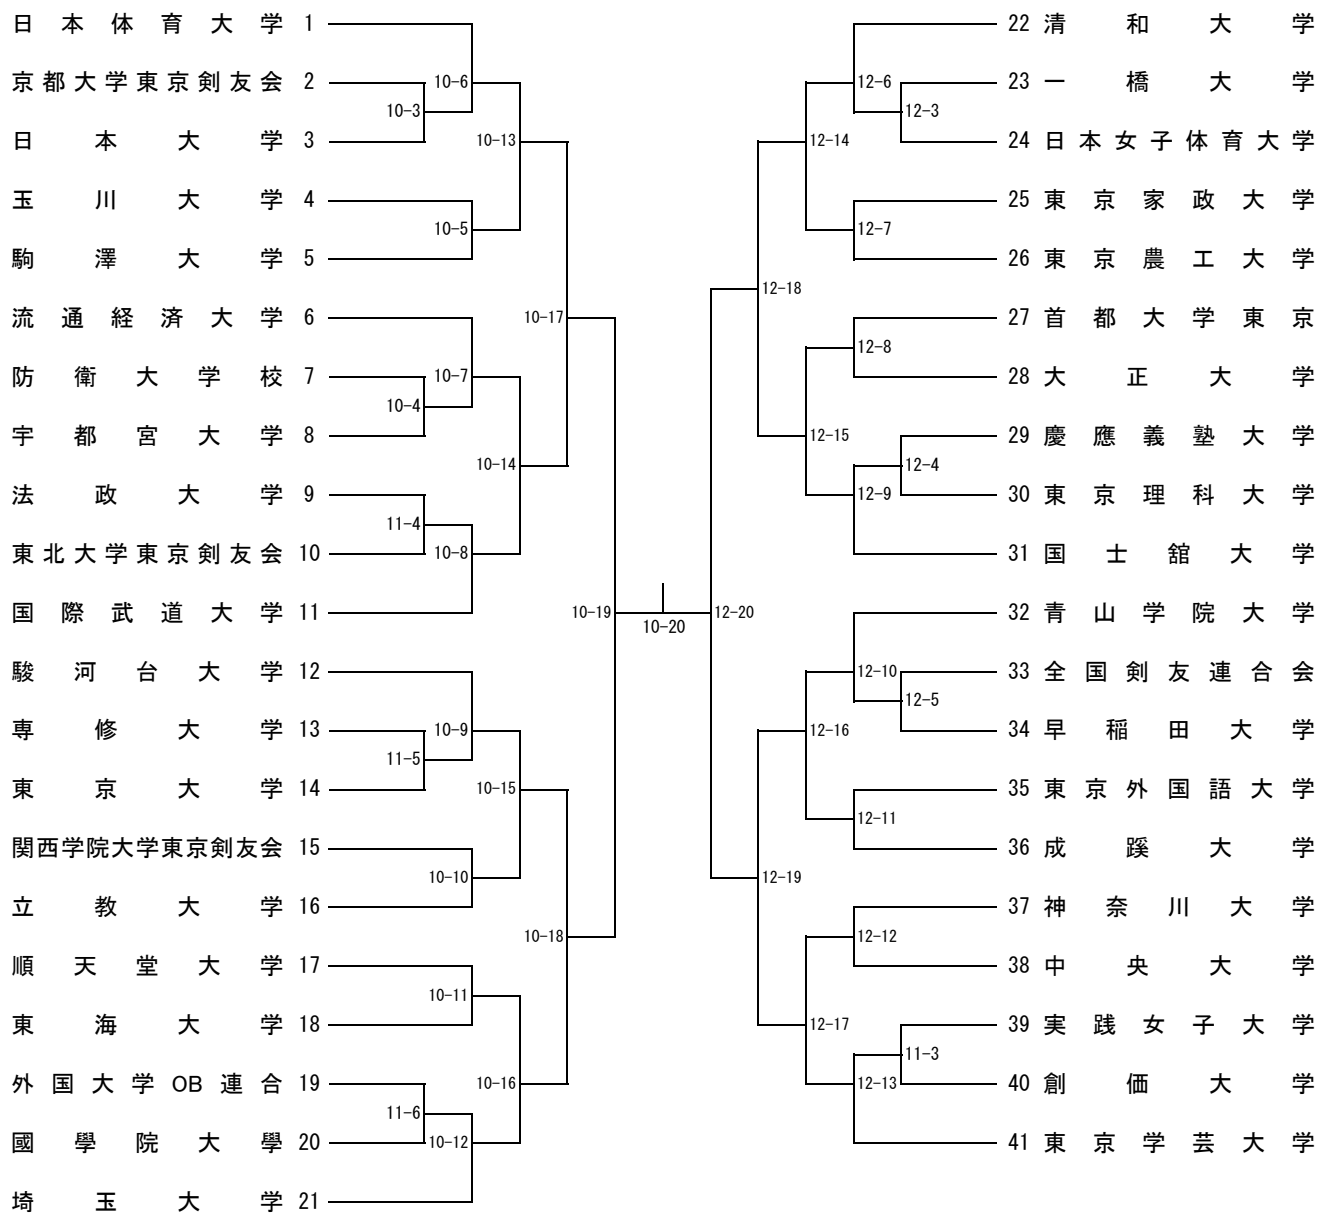

第30回学連剣友剣道大会 組合せ

男子 I 部 竜王杯

# 男子Ⅱ部 鳳凰杯

## 女子 I 部 飛翔杯

## 女子 II 部 翡翠杯