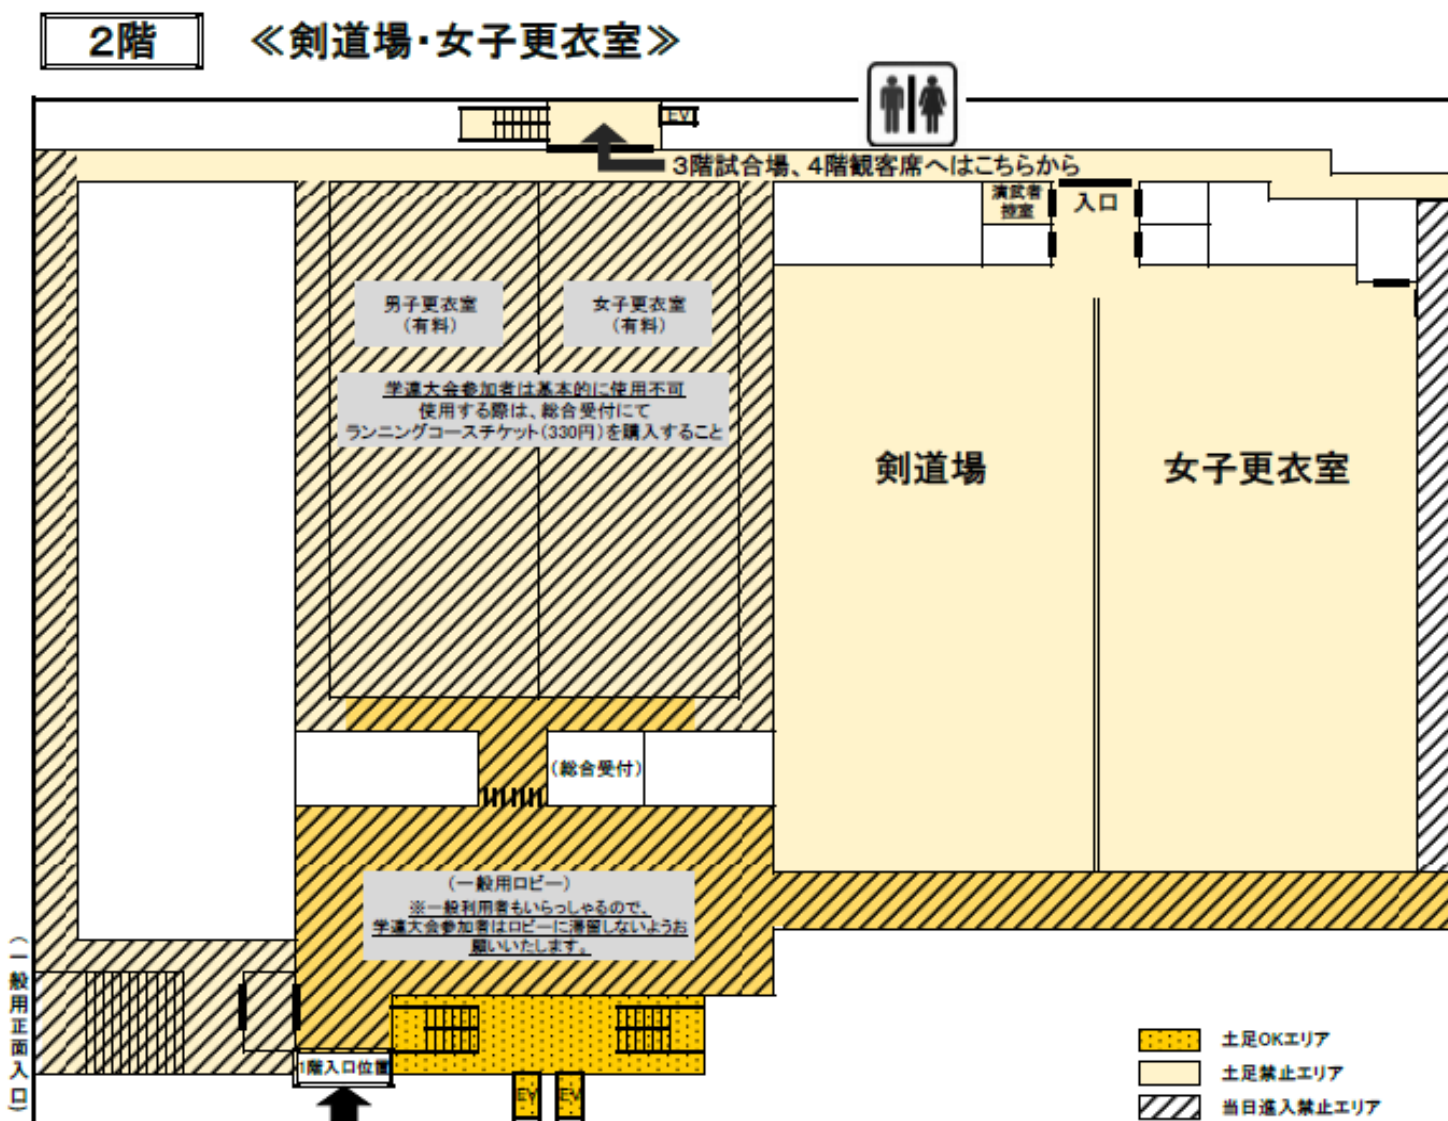

【喫煙所】 館内は禁煙です。屋外(1 階)に喫煙所があります。

【一般更衣室・シャワー室】

2階に有料の男女更衣室(シャワー室)がありますが、学連大会参加者は原則使用禁止です。お使いの場合は、2階受付にて 300 円のチケット(名称:ランニングコースチケット)を購入の上、ご利用下さい。

【土足禁止エリアについて】

館内は、「土足 OK エリア」、「土足禁止エリア」に分かれています。
1F でビニール袋を配布します。
また、武道場に入る入口にはそれぞれ足ふきマットを設置します。
足ふきを励行して下さい。

【フロア案内】

(1階階段から上がり)

2階	入口、剣道場(練習場)、女子更衣室、トイレ
3階	大会受付、弁当配布場所、試合場、本部席、役員控室、審判控室、救護室、トイレ
4階	観客席、トイレ

- 公共施設のため、当日は一般の利用者もいらっしゃいます。2階に上がる階段付近や、2階ロビー内で長時間滞留することは避けて下さい。
- 3階、4階にゴミ箱を設置します。正しく分別して捨てて下さい。
- 各所に学生係員を配置していますので、ご不明点等はお問い合わせください。
- 各フロア四隅に避難誘導サインがあります。各自お近くの避難経路をご確認下さい。
また、体育館のある「錦糸公園」は広域避難場所です。

3階

《試合場ほか》

4階

《アリーナ観客席》