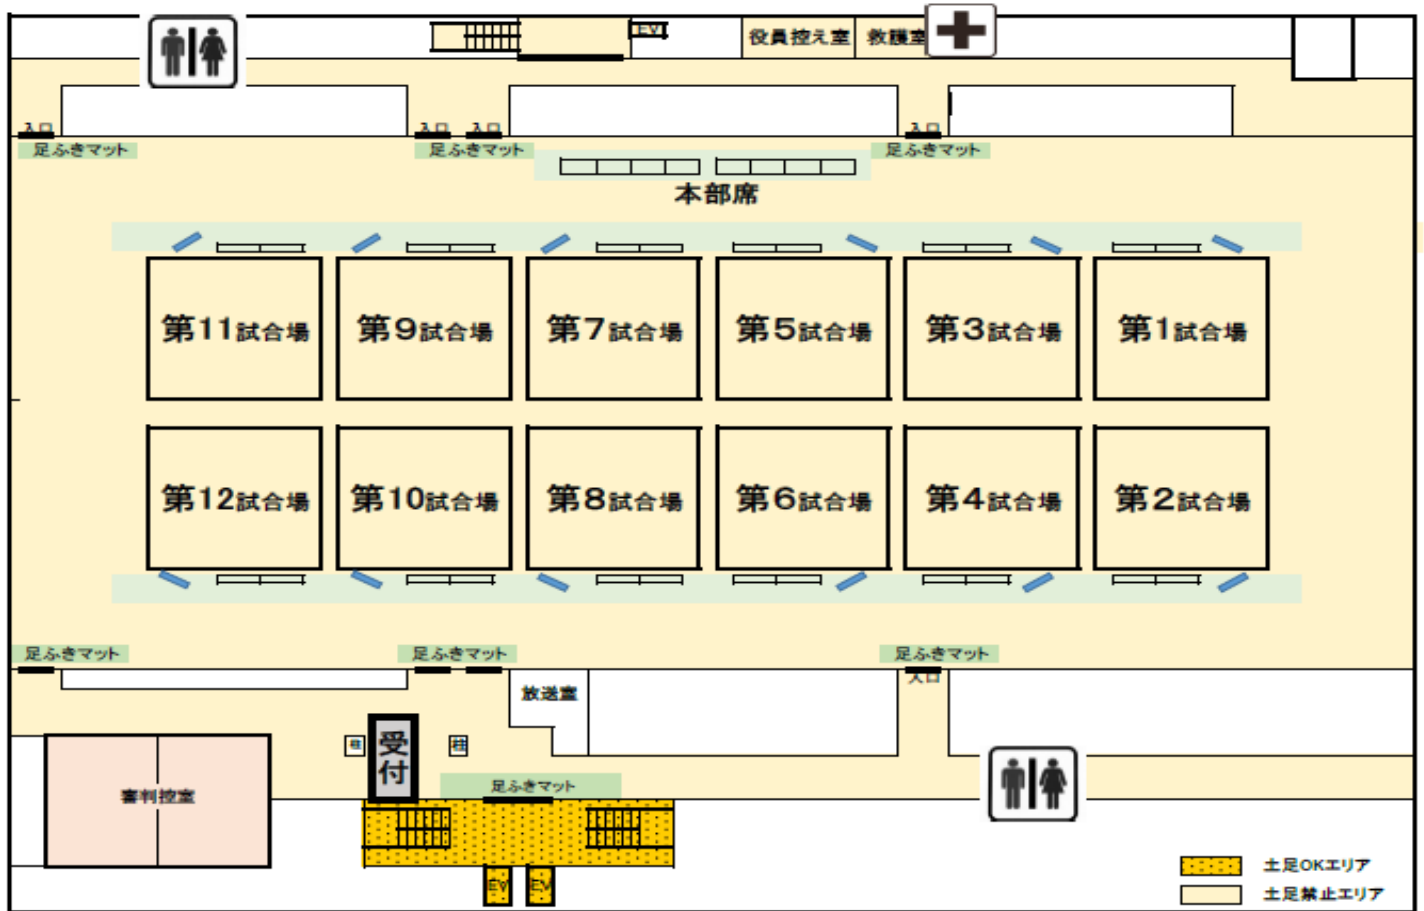

【喫煙所】 館内は禁煙です。屋外(1 階)に喫煙所があります。

【一般更衣室・シャワー室】

2階に有料の男女更衣室(シャワー室)がありますが、学連大会参加者は原則使用禁止です。お使いの場合は、2階受付にて 300 円のチケット(名称:ランニングコースチケット)を購入の上、ご利用下さい。

【土足禁止エリアについて】

館内は、「土足 OK エリア」、「土足禁止エリア」に分かれています。
1F でビニール袋を配布します。
また、武道場に入る入口にはそれぞれ足ふきマットを設置します。
足ふきを励行して下さい。

【フロア案内】

(1階階段から上がり)

2階	入口、剣道場(練習場)、女子更衣室、トイレ
3階	大会受付、弁当配布場所、試合場、本部席、役員控室、審判控室、救護室、トイレ
4階	観客席、トイレ

- 公共施設のため、当日は一般の利用者もいらっしゃいます。2階に上がる階段付近や、2階ロビー内で長時間滞留することは避けて下さい。
- 3階、4階にゴミ箱を設置します。正しく分別して捨てて下さい。
- 各所に学生係員を配置していますので、ご不明点等はお問い合わせください。
- 各フロア四隅に避難誘導サインがあります。各自お近くの避難経路をご確認下さい。
また、体育館のある「錦糸公園」は広域避難場所です。

3階

《試合場ほか》

4階

《アリーナ観客席》