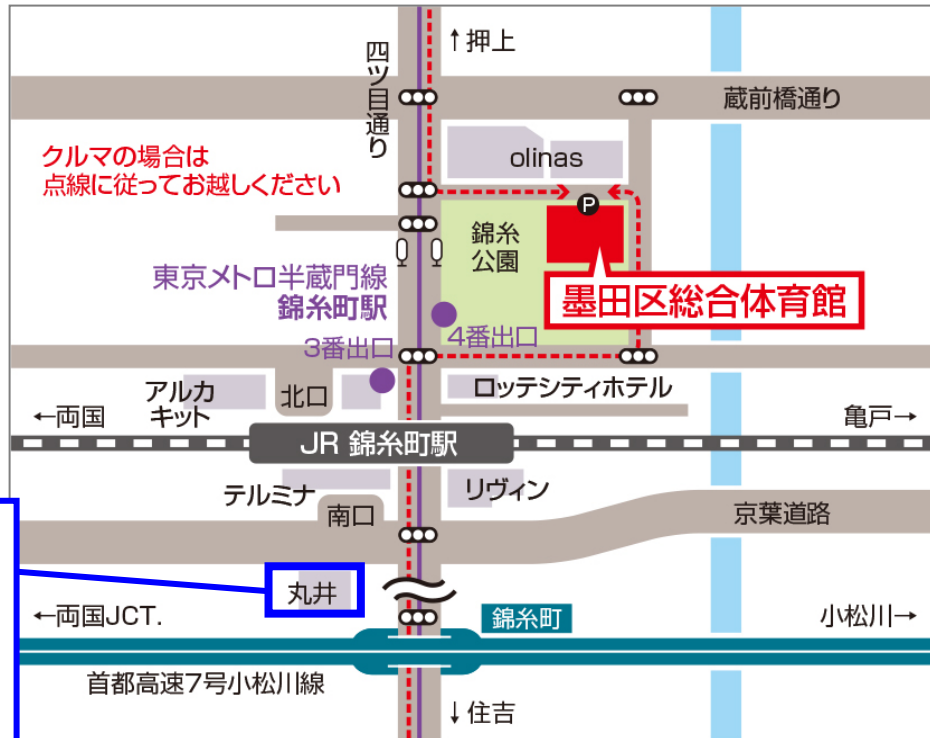

28回学連大会会場 墨田区総合体育館について

東京学連剣友連合会

【アクセス】

JR 総武線をご利用の場合：「錦糸町駅」北口より徒歩約 3 分、錦糸公園内

東京メトロ半蔵門線ご利用の場合：「錦糸町駅」4 番出口より徒歩約 2 分、錦糸公園内

懇親会会場

丸井 8 階
「すみだ産業会館」
墨田区総合体育館から徒歩 10 分弱。
18:00～開場
18:30～開宴

【駐車場】 東京学連として確保している駐車場はありませんが、墨田区総合体育館の 1 階が駐車場になっています。また付近に TIMES 等の駐車場もあります。

【喫煙所】 館内は禁煙です。屋外(1 階)に喫煙所があります。

【一般更衣室・シャワー室】

2階に有料の男女更衣室(シャワー室)がありますが、学連大会参加者は原則使用禁止です。お使いの場合は、2階受付にて 300 円のチケット(名称:ランニングコースチケット)を購入の上、ご利用下さい。

【土足禁止エリアについて】

館内は、「土足 OK エリア」、「土足禁止エリア」に分かれています。
1F でビニール袋を配布します。
また、武道場に入る入口にはそれぞれ足ふきマットを設置します。
足ふきを励行して下さい。

【フロア案内】

(1階階段から上がり)

2階	入口、剣道場(練習場)、女子更衣室、トイレ
3階	大会受付、弁当配布場所、試合場、本部席、役員控室、審判控室、救護室、トイレ
4階	観客席、トイレ

- 公共施設のため、当日は一般の利用者もいらっしゃいます。2階に上がる階段付近や、2階ロビー内で長時間滞留することは避けて下さい。
- 3階、4階にゴミ箱を設置します。正しく分別して捨てて下さい。
- 各所に学生係員を配置していますので、ご不明点等はお問い合わせください。
- 各フロア四隅に避難誘導サインがあります。各自お近くの避難経路をご確認下さい。
また、体育館のある「錦糸公園」は広域避難場所です。

3階

《試合場ほか》

4階

《アリーナ観客席》