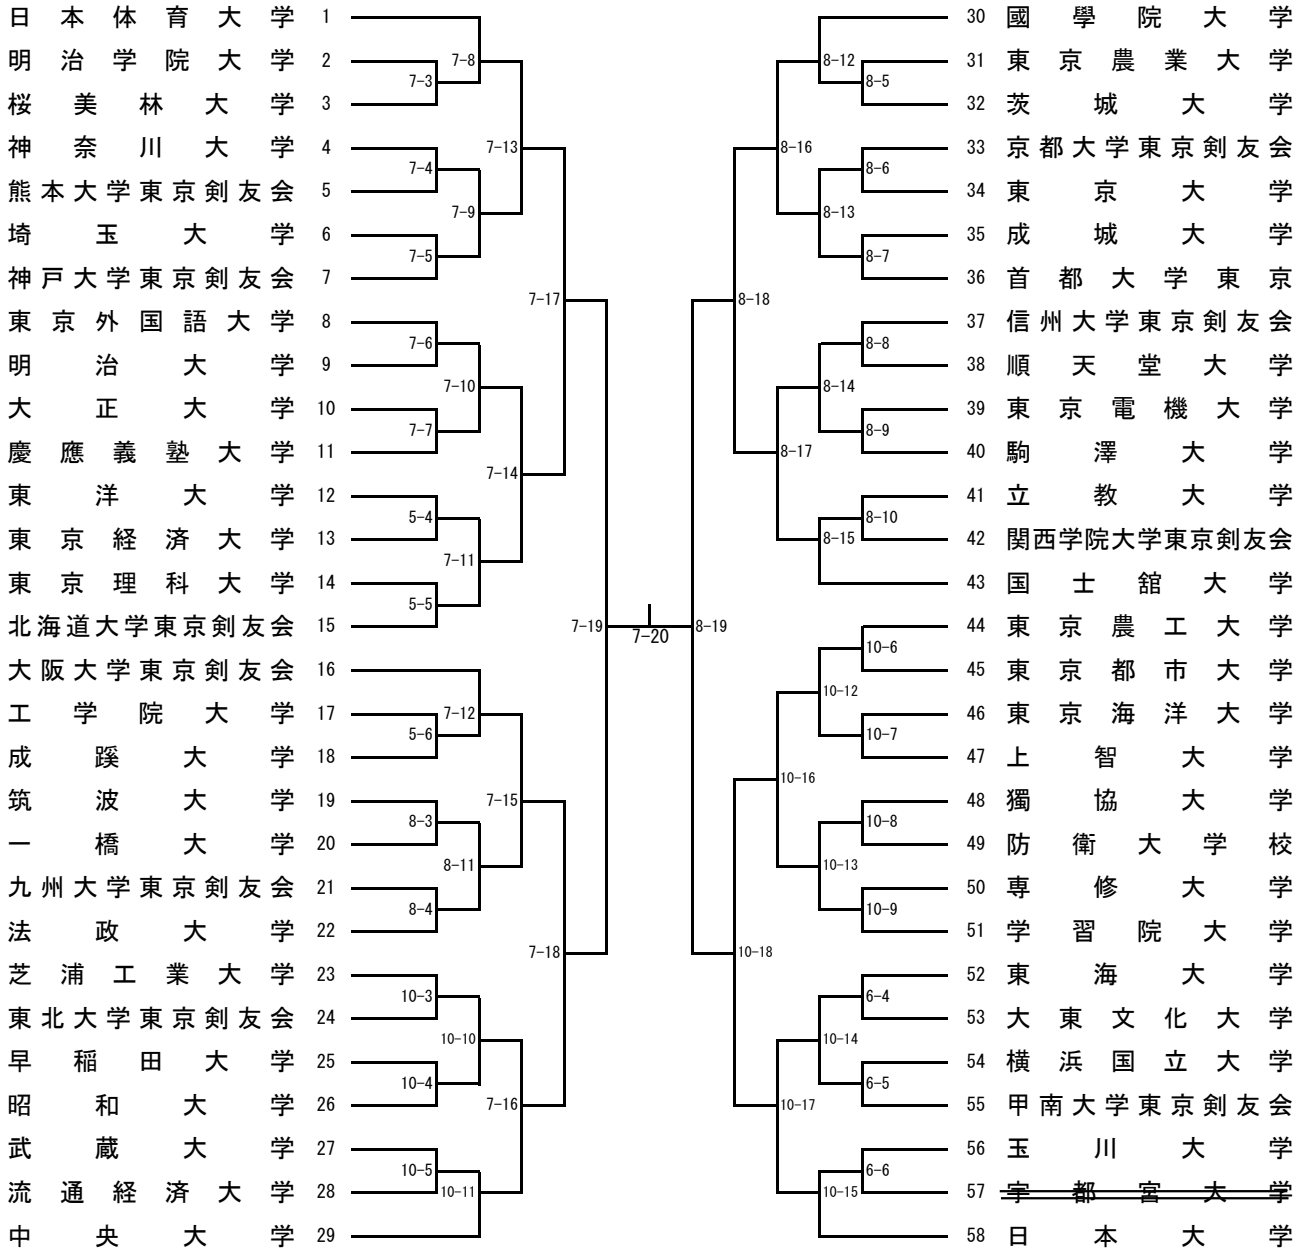

第28回学連剣友剣道大会組合せ

男子 I 部 竜王杯

男子Ⅱ部 鳳凰杯

男子Ⅲ部 天行杯

女子飛翔杯