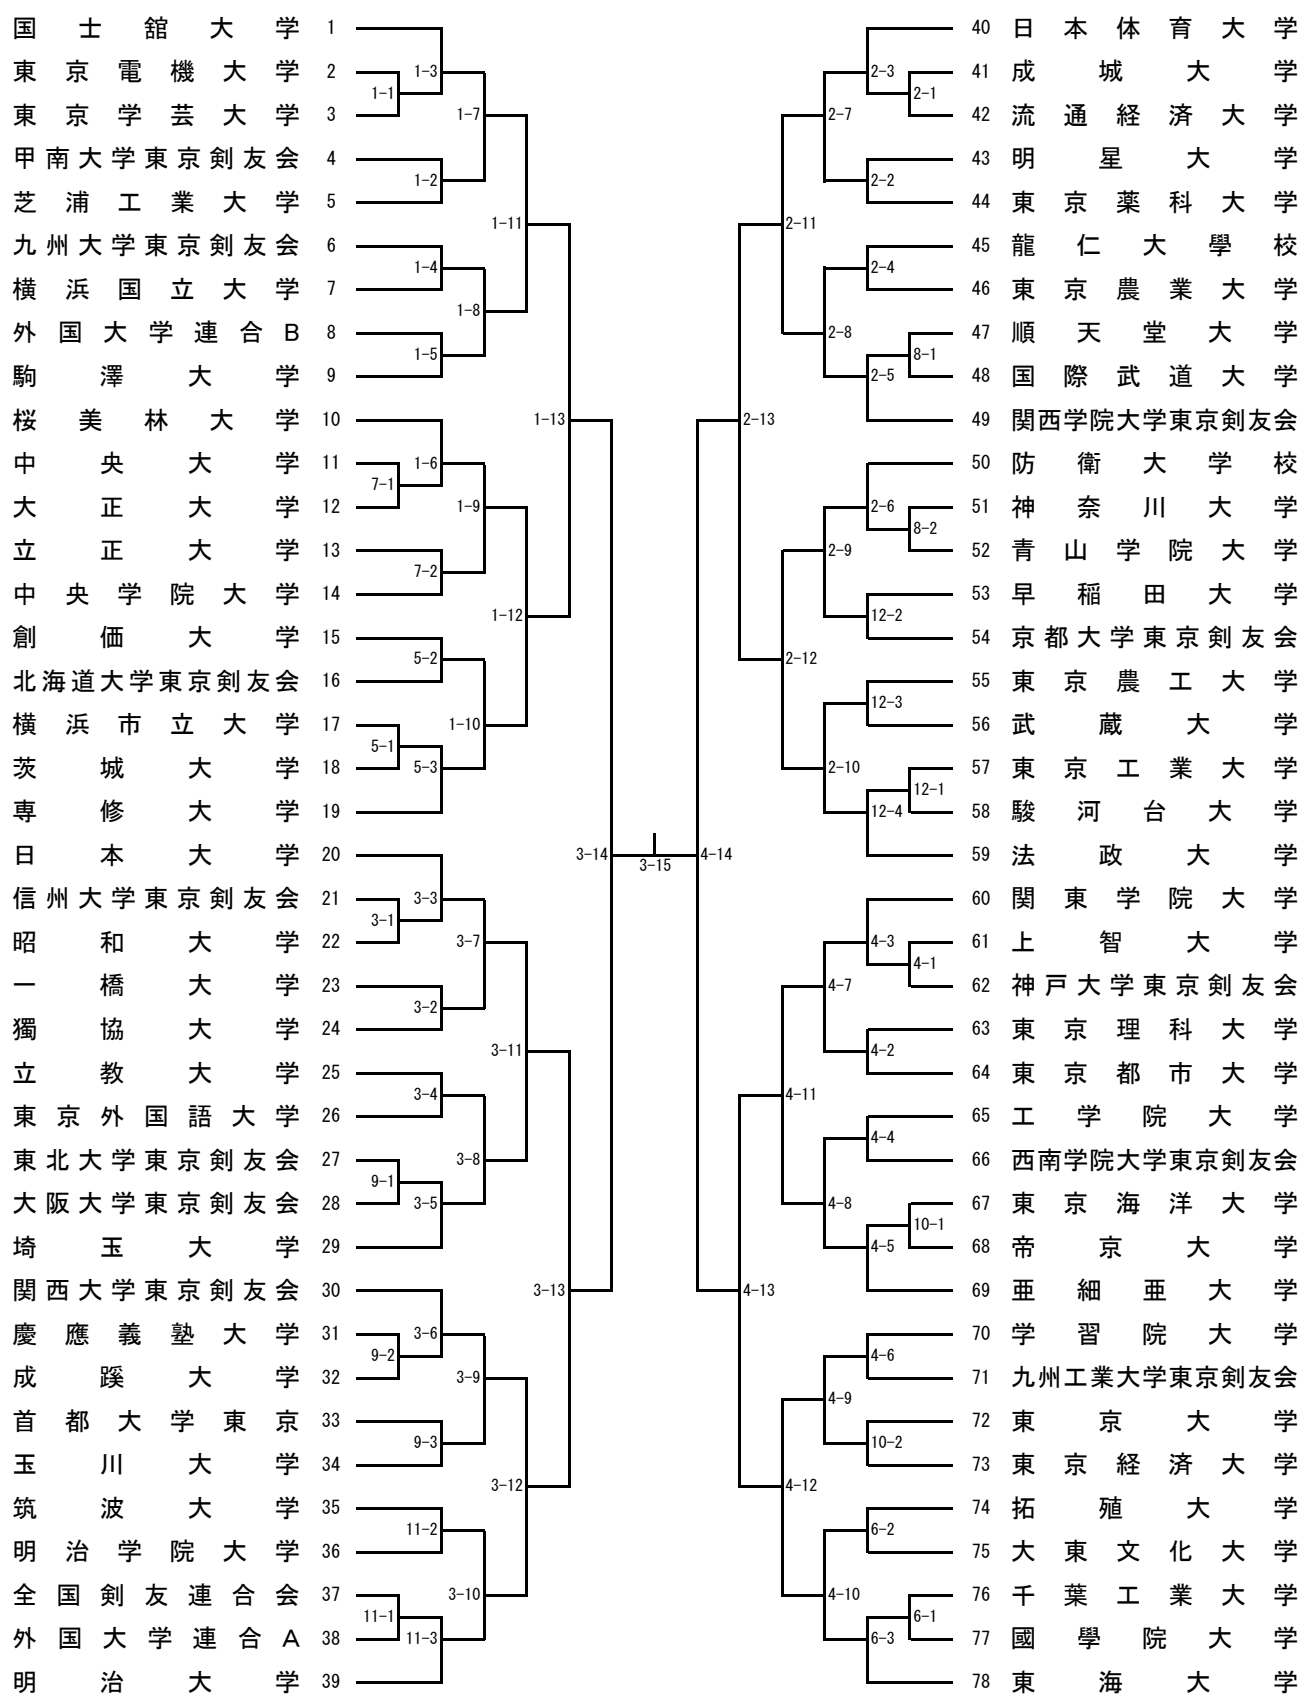

第28回学連剣友剣道大会組合せ

男子 I 部 竜王杯

男子Ⅱ部 鳳凰杯

男子Ⅲ部 天行杯

女子飛翔杯