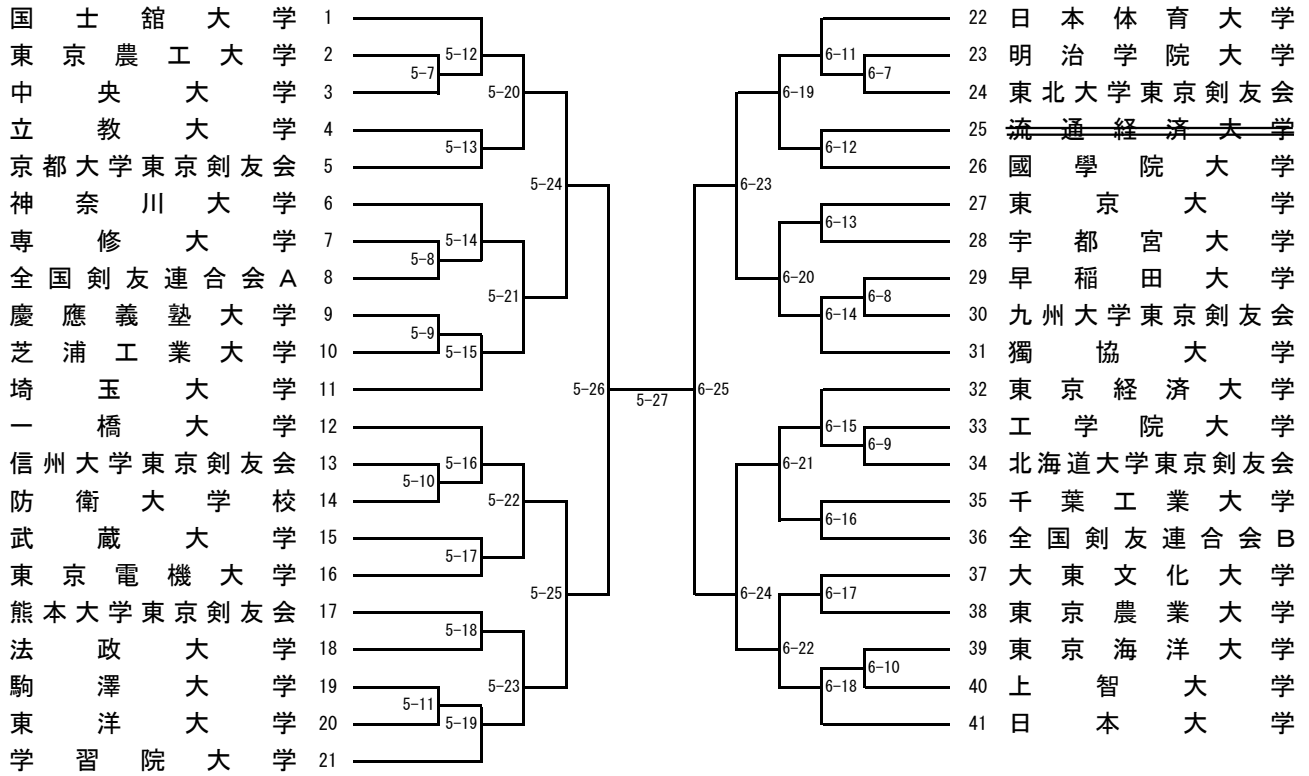

第28回学連剣友剣道大会組合せ

男子 I 部 竜王杯

男子Ⅱ部 鳳凰杯

男子Ⅲ部 天行杯

女子飛翔杯