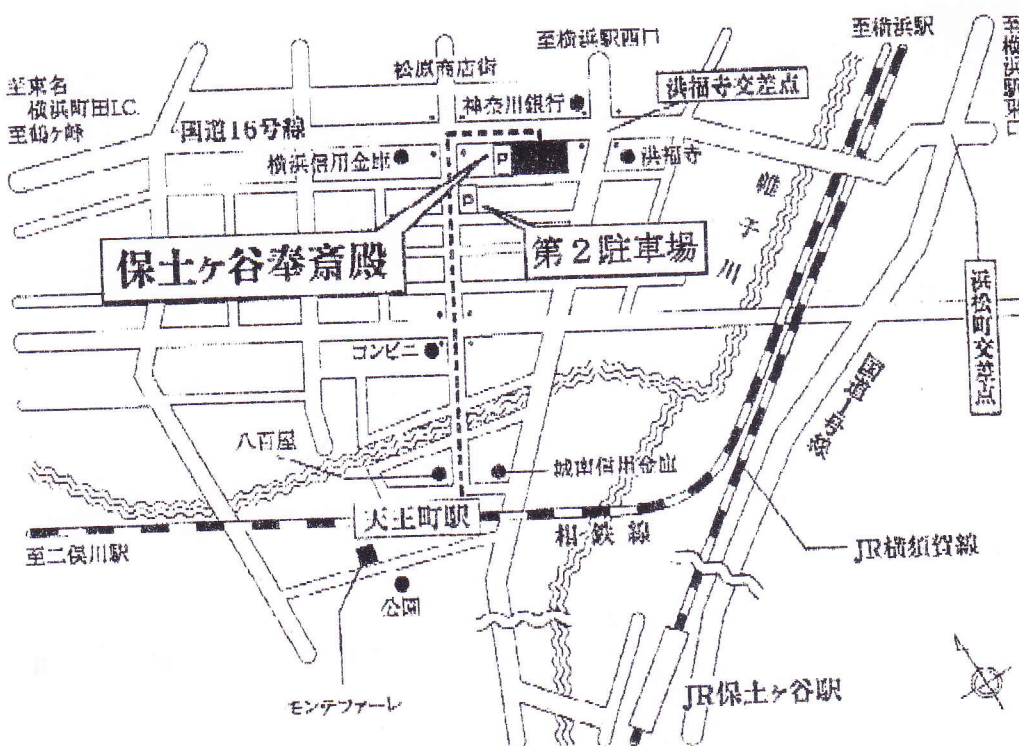

### 保土ヶ谷奉斎殿 ご案内地図

■電車でお越しのお客様は…  
(相鉄線 天王町駅から徒歩5分)  
横浜駅から相鉄線各駅停車で3駅目「天王町駅」下車。改札口を出て左方向にまっすぐお進みください。16号線の信号を右に曲がりすぐです。

■お車でお越しのお客様は…  
国道16号線・洪福寺交差点そば、国道1号線と浜松町交差点から相模原方面へ約500mです。

葬儀の板橋 ほうさいでん  
**保土ヶ谷奉斎殿**