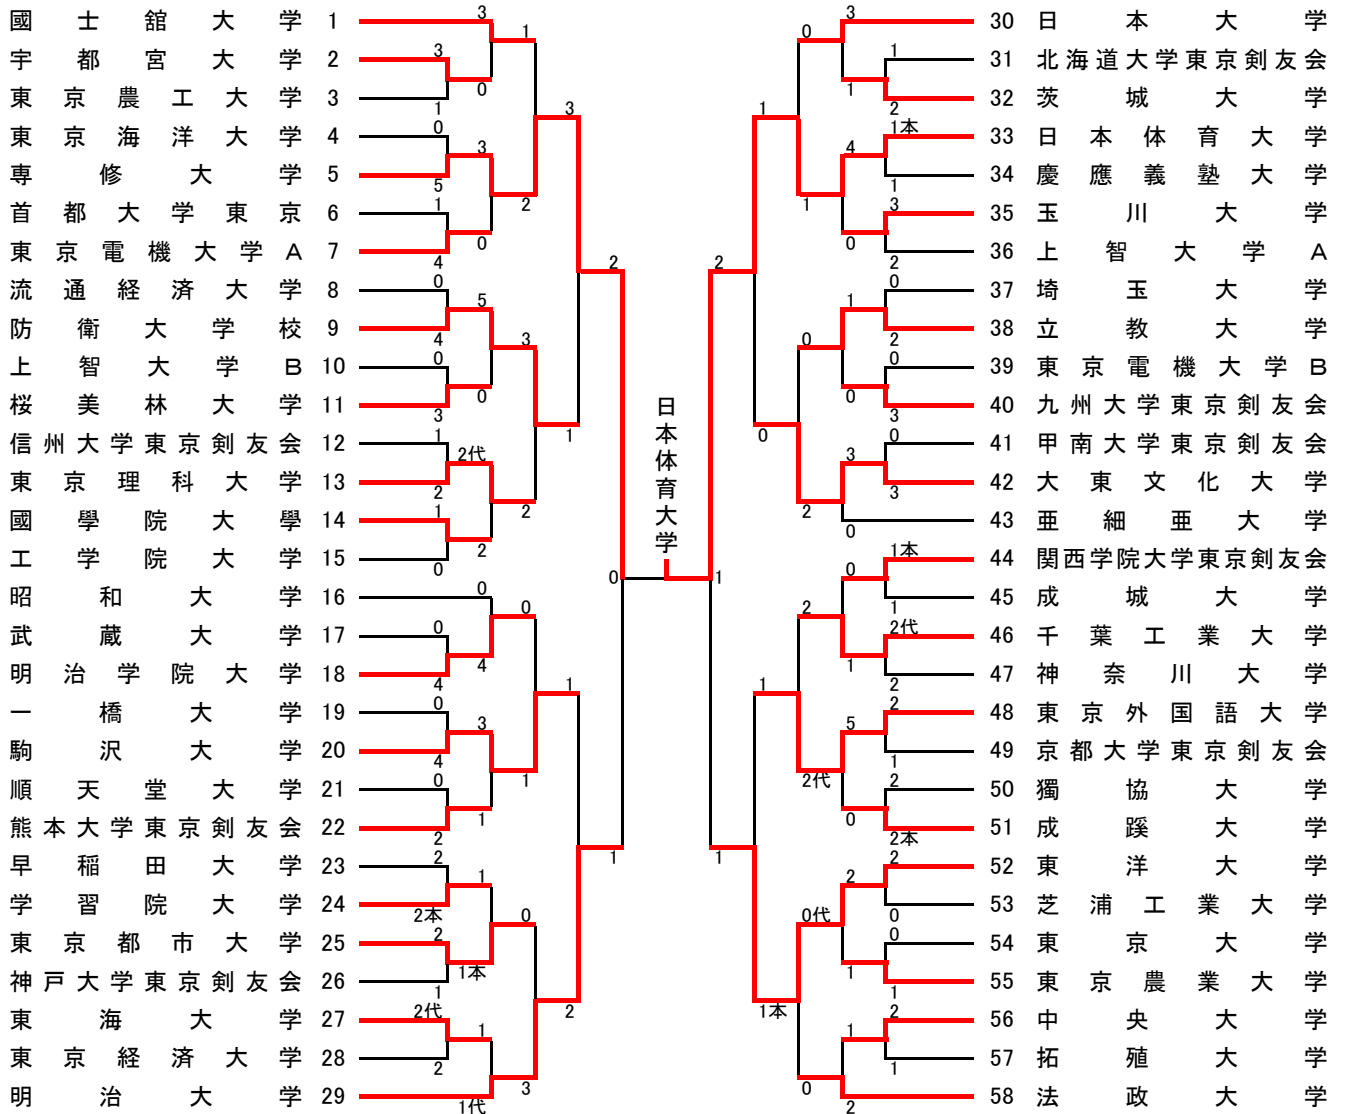

第26回学連剣友剣道大会組合せ

男子 I 部 竜王杯

男子Ⅱ部 鳳凰杯

男子Ⅲ部 天行杯

女子 飛翔杯