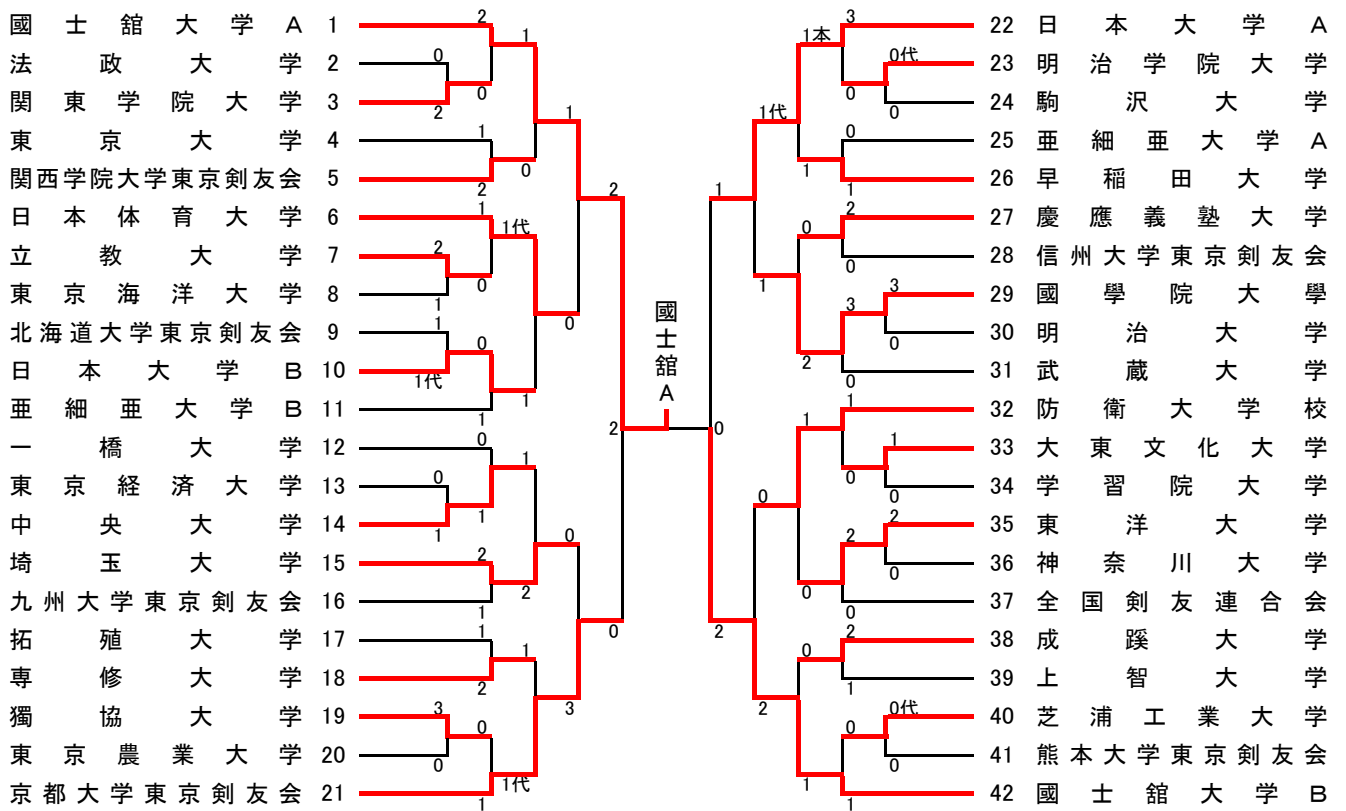

第26回学連剣友剣道大会組合せ

男子 I 部 竜王杯

男子Ⅱ部 鳳凰杯

男子Ⅲ部 天行杯

女子 飛翔杯