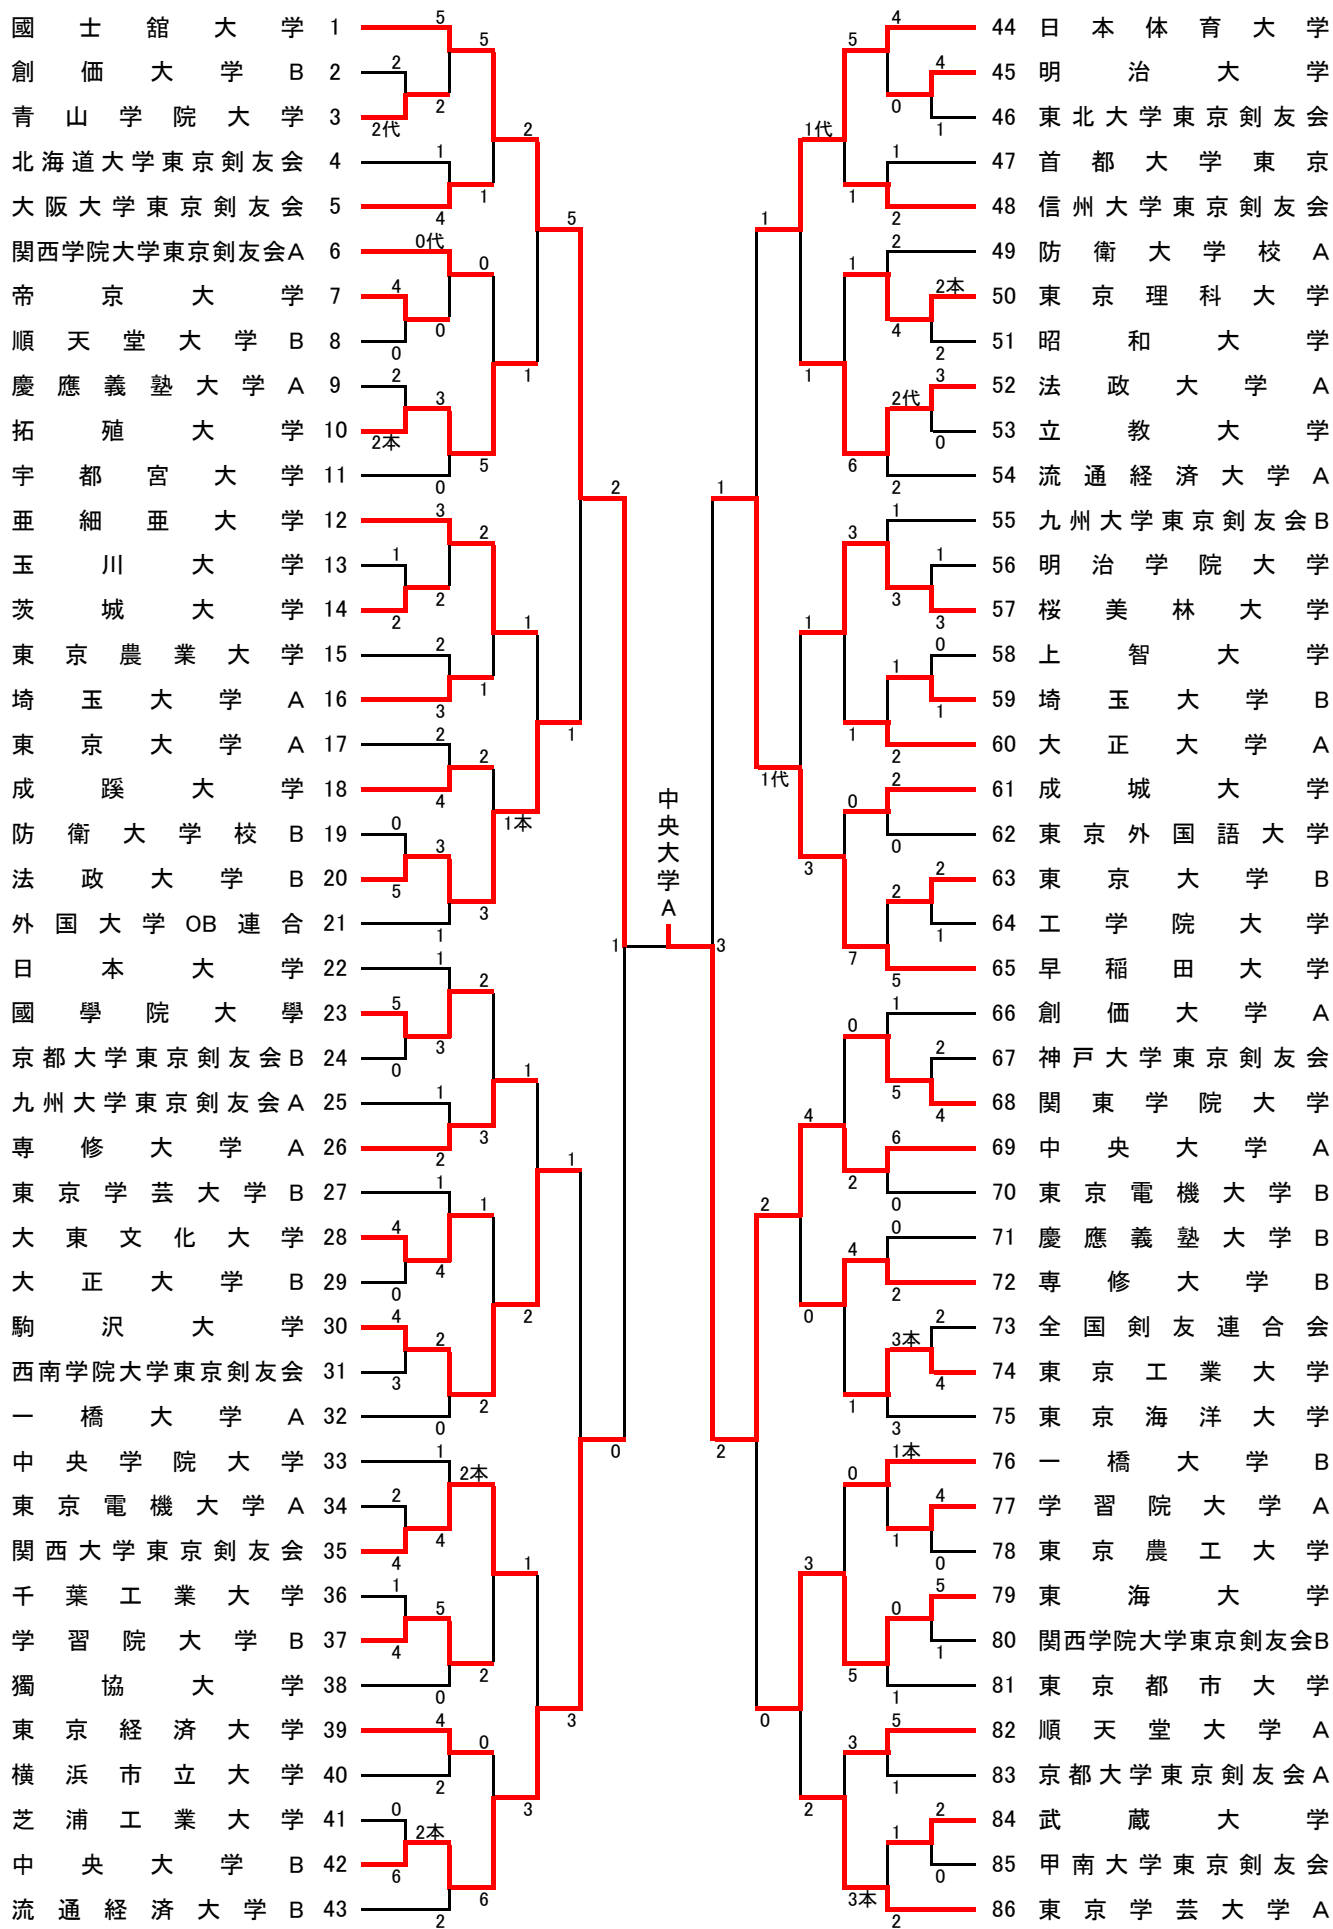

第26回学連剣友剣道大会組合せ

男子 I 部 竜王杯

男子Ⅱ部 鳳凰杯

男子Ⅲ部 天行杯

女子 飛翔杯