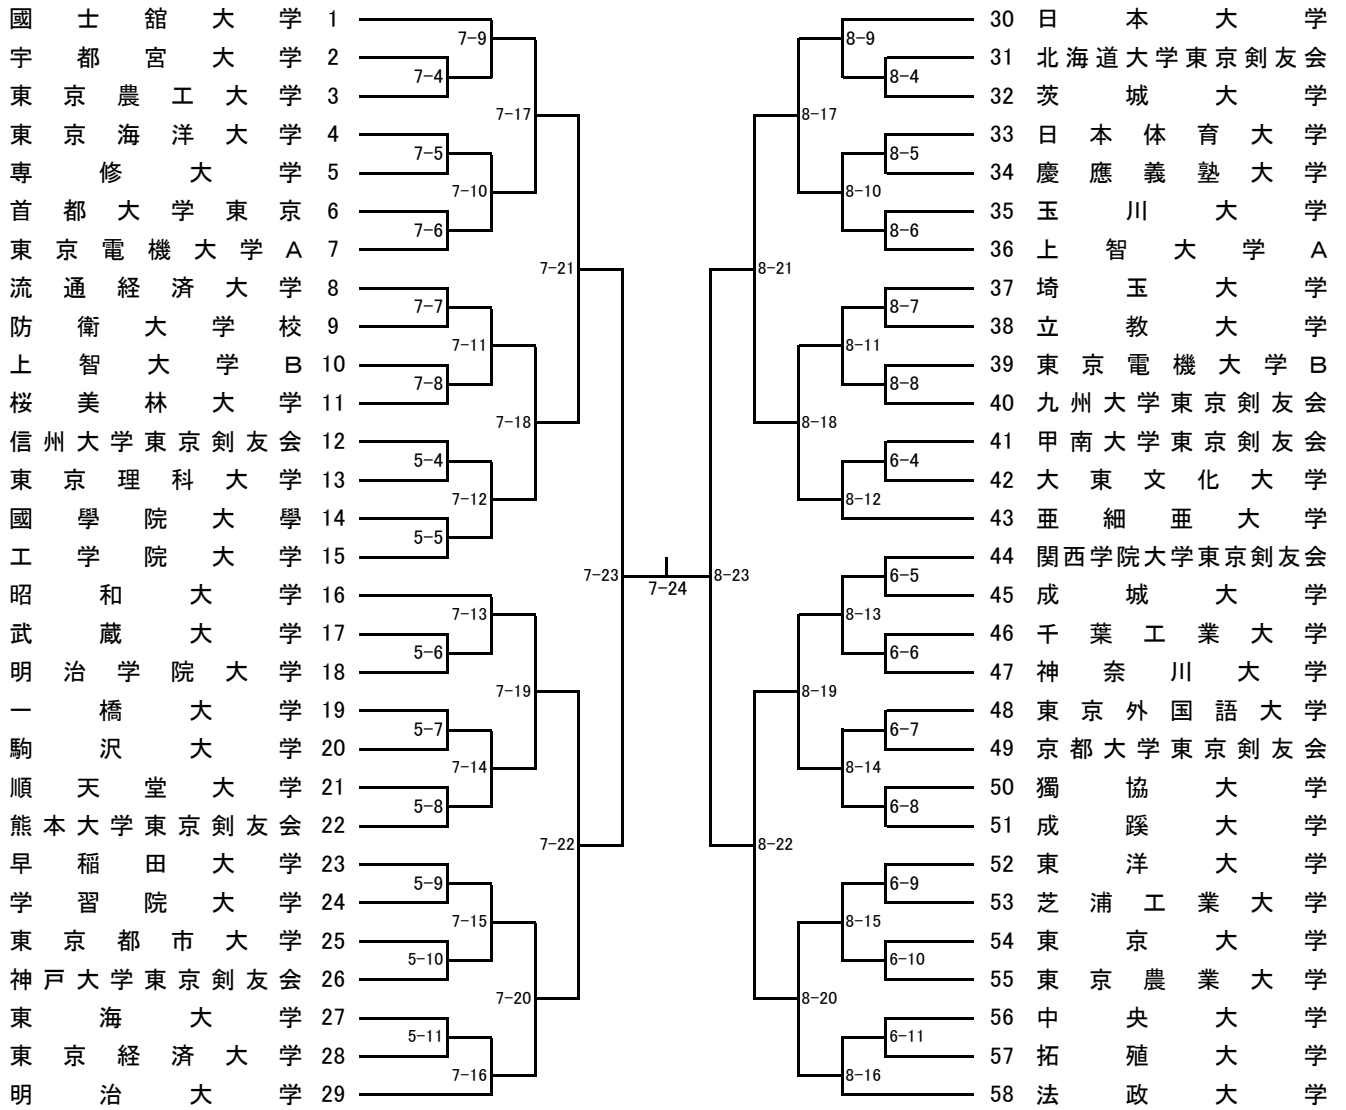

第26回学連剣友剣道大会組合せ

男子I部 竜王杯

男子Ⅱ部 鳳凰杯

男子Ⅲ部 天行杯

女子 飛翔杯