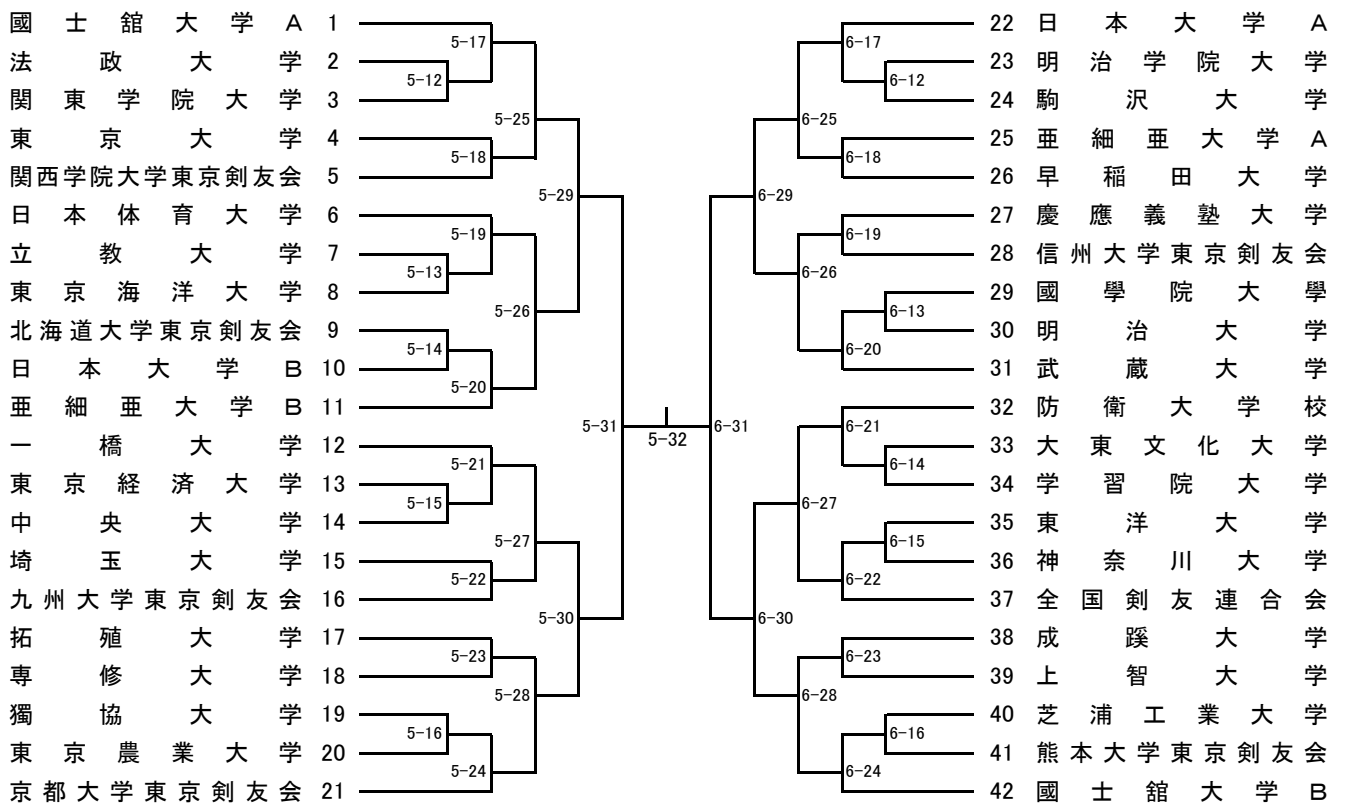

第26回学連剣友剣道大会組合せ

男子I部 竜王杯

男子Ⅱ部 鳳凰杯

男子Ⅲ部 天行杯

女子 飛翔杯