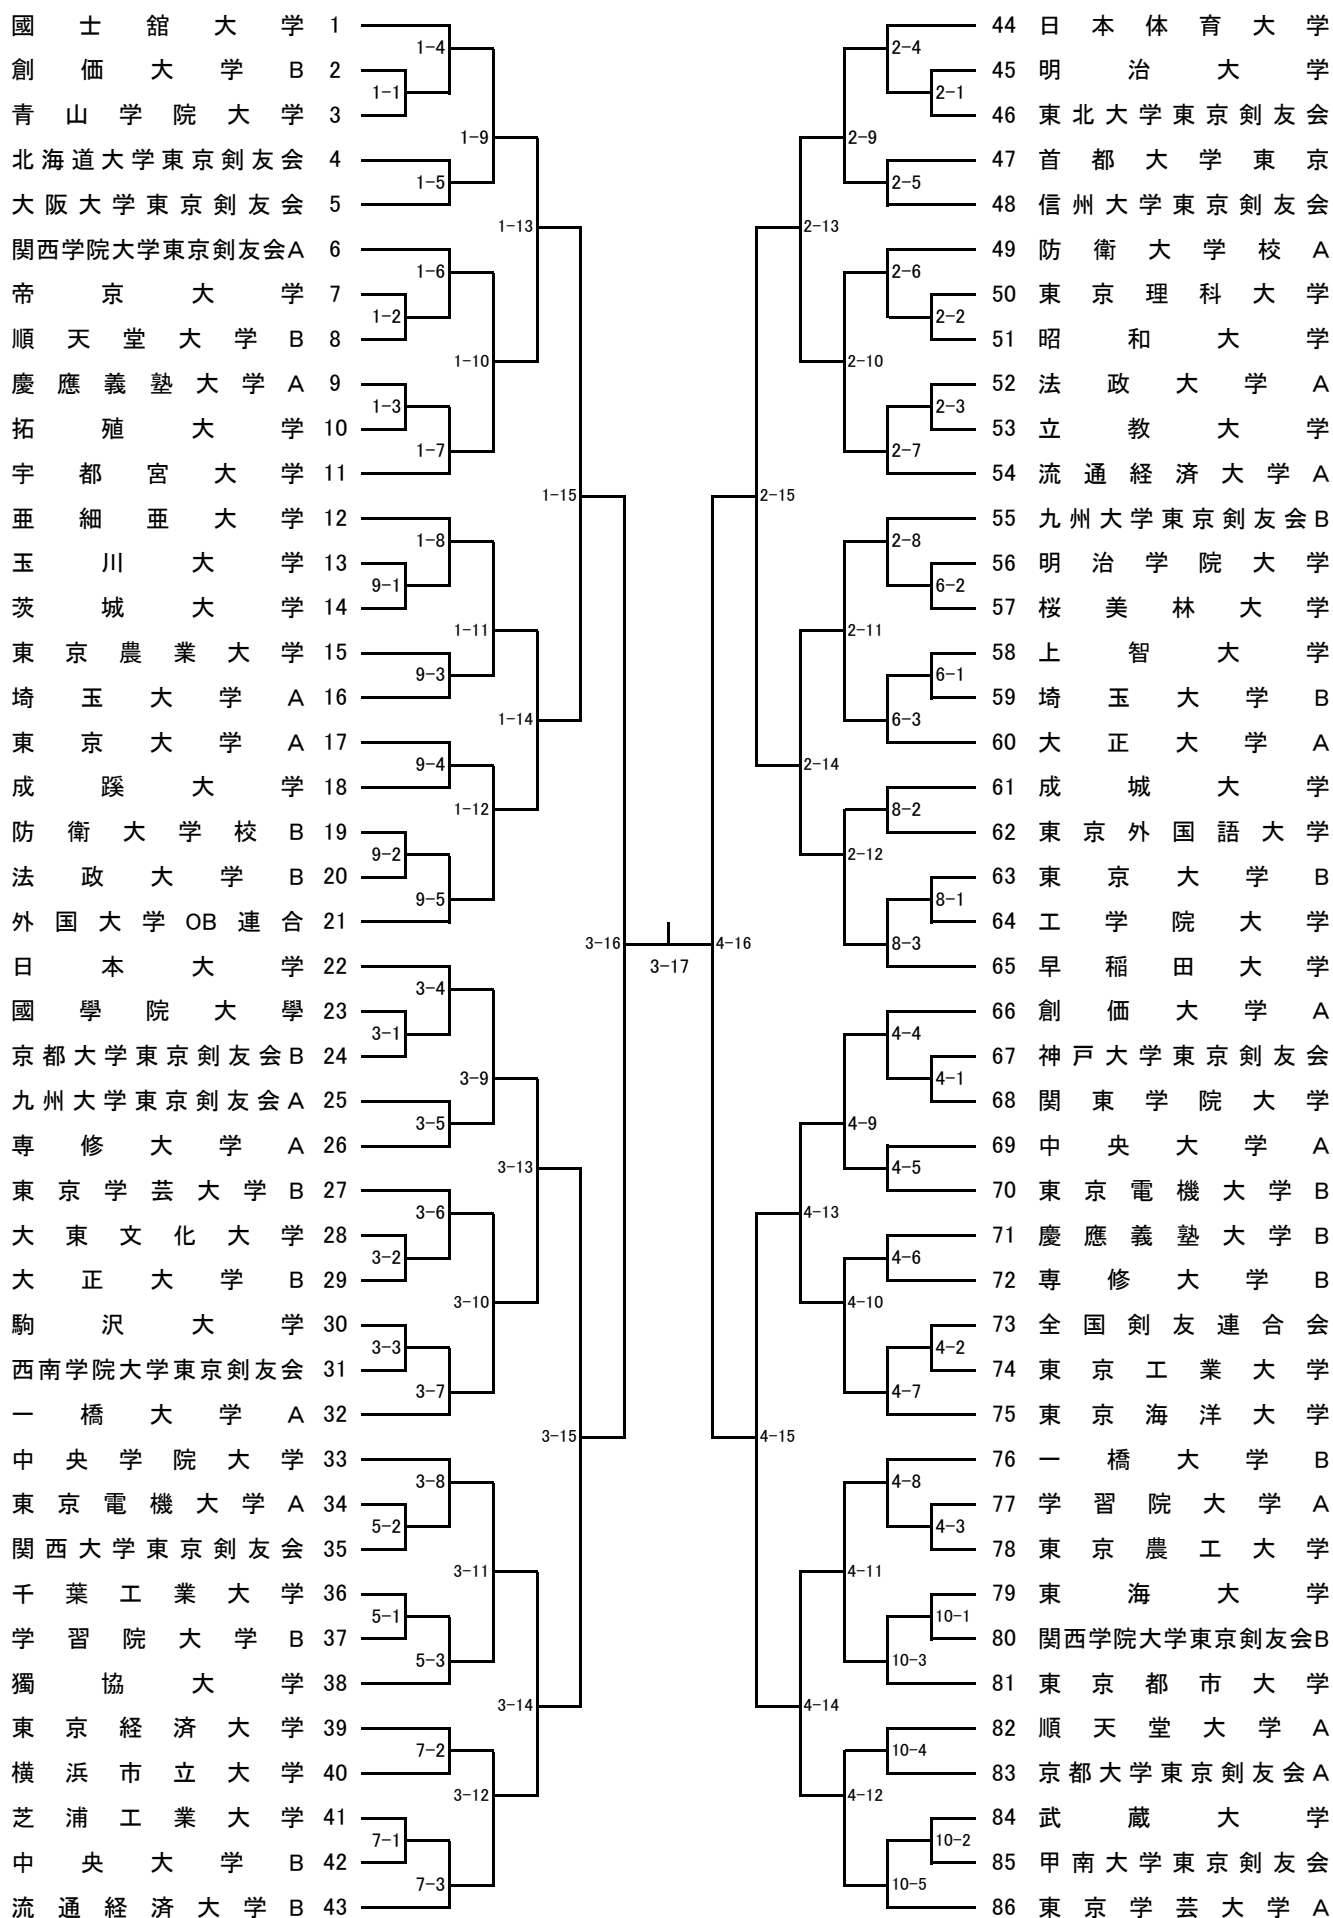

第26回学連剣友剣道大会組合せ

男子I部 竜王杯

男子Ⅱ部 鳳凰杯

男子Ⅲ部 天行杯

女子 飛翔杯