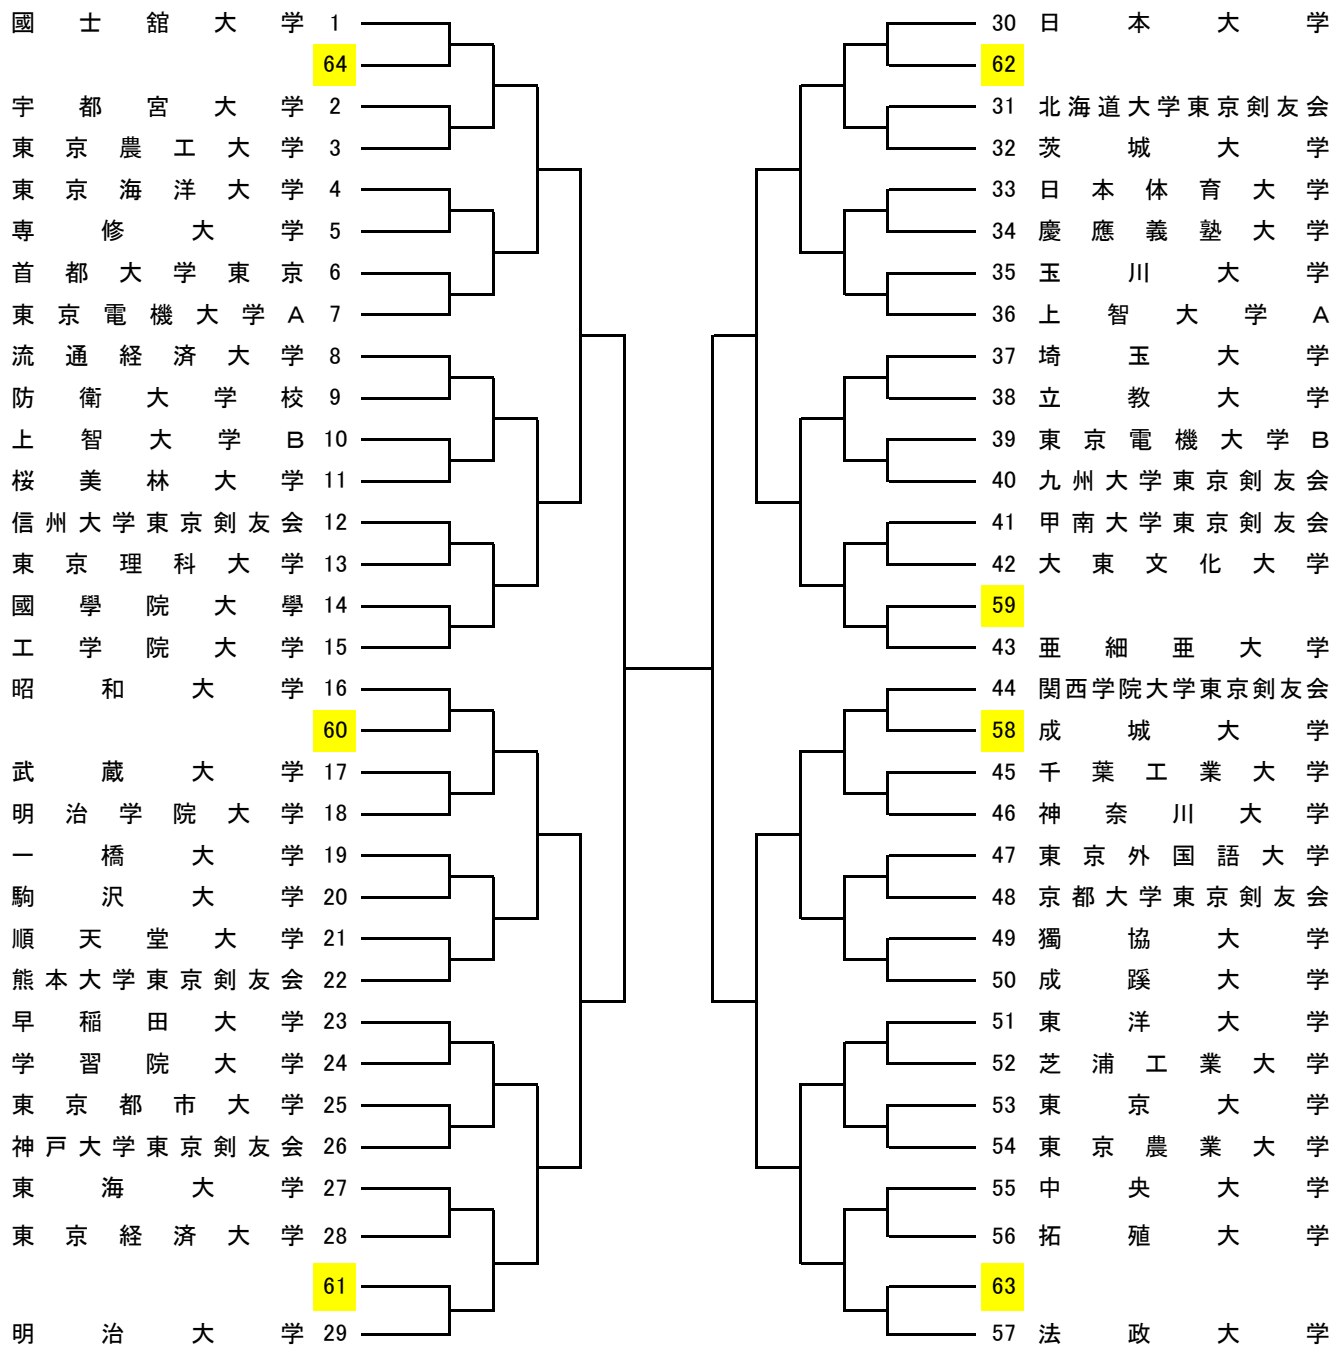

# 第26回学連剣友剣道大会組合せ

## 男子 I 部 竜王杯

# 男子Ⅱ部 鳳凰杯