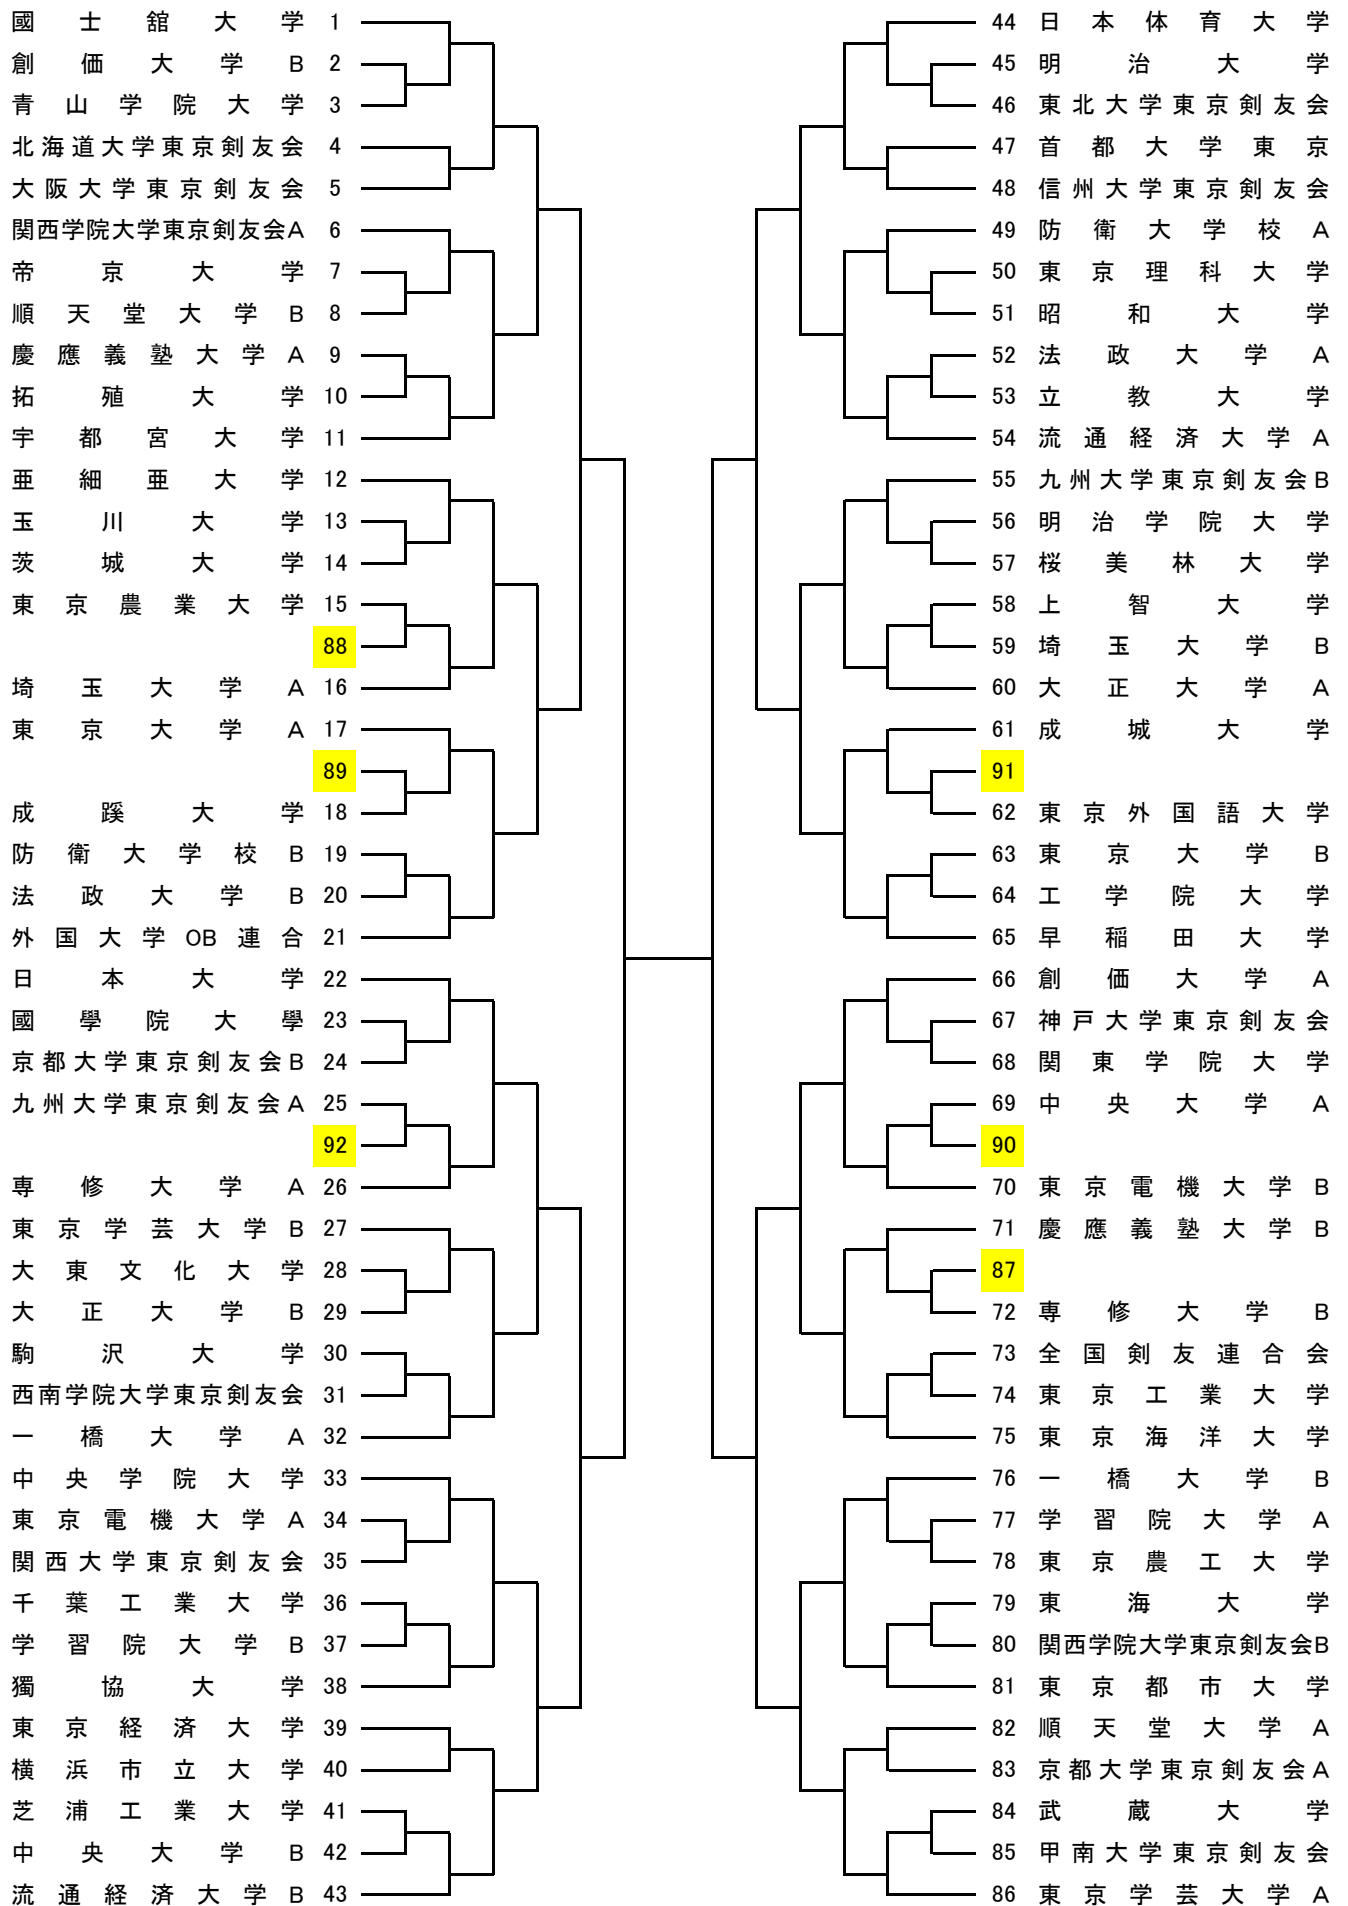

# 第26回学連剣友剣道大会組合せ

## 男子 I 部 竜王杯

# 男子Ⅱ部 鳳凰杯